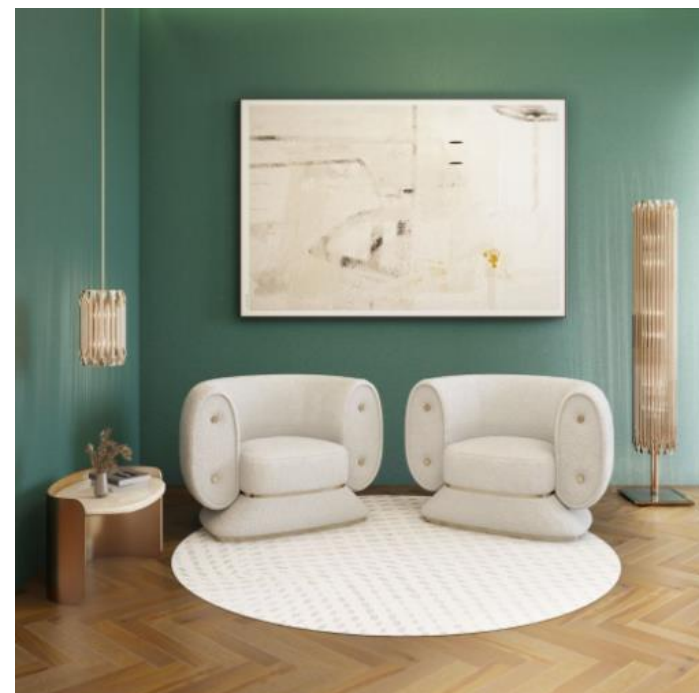

Dimensões / Peso

Altura: 165 cm

Diâmetro: 35cm

Peso: Aprox.: 10 kg

Materiais

Corpo: Aço carbono

Acabamento: à escolher no catálogo de cores

DOM -
LIGHT