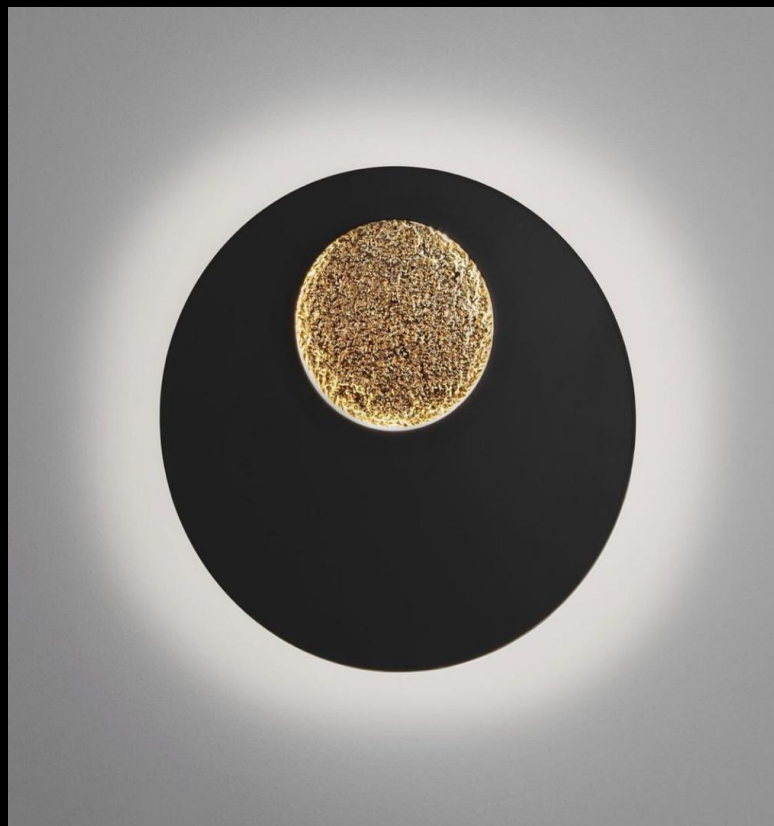

Arandela Metiu

Especificações:

Iluminação: Led integrado (Fonte inclusa)

Dimensões / Peso

Diâmetro: 30cm

Peso: Aprox.: 1 kg

Acabamento: à escolher no catálogo de cores

Materiais

Corpo: Aço carbono

Pintura: Folheado a ouro

Acabamento: à escolher no catálogo de cores*

DOM -
LIGHT