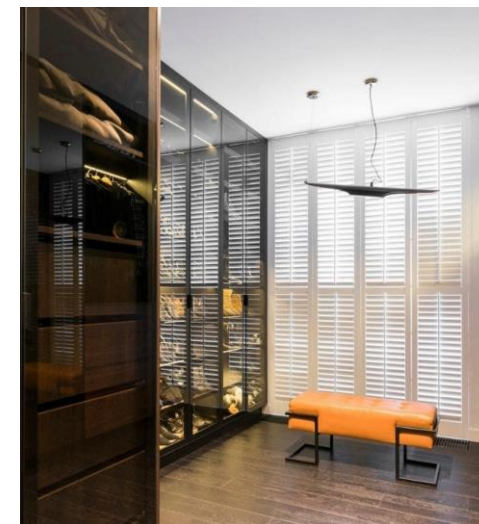

Pendente Kanari

Especificações:

Iluminação: 2 lâmpadas G9
(Lâmpadas não inclusas)

Dimensões / Peso

Diâmetro do tubo: 8 cm

Largura: 100 cm

Altura do cabo: 50cm (personalizável na compra)

Peso: Aprox.: 2 kg

Materiais

Corpo: Alumínio

Cor: Branco com Dourado, Preto com Dourado, Dourado

Acabamento: à escolher no catálogo de cores*

DOM -
LIGHT