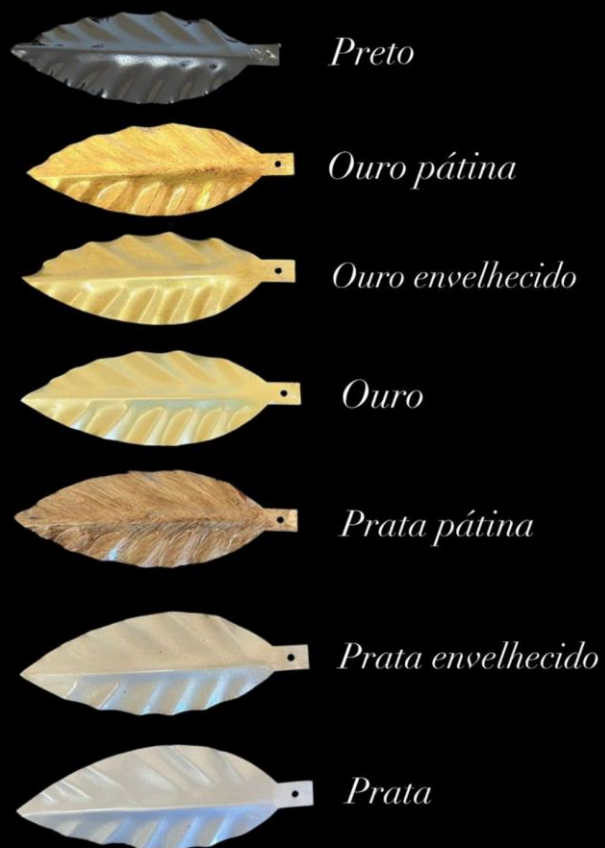

Materiais

Corpo: Aço Carbono e Alumínio

Acabamento: Folheado a Ouro

Acabamento: à escolher no catálogo de cores*

DOM -
LIGHT

Disponibilidade de Cores

Nossas opções de pintura líquida

Nossas opções de folheação