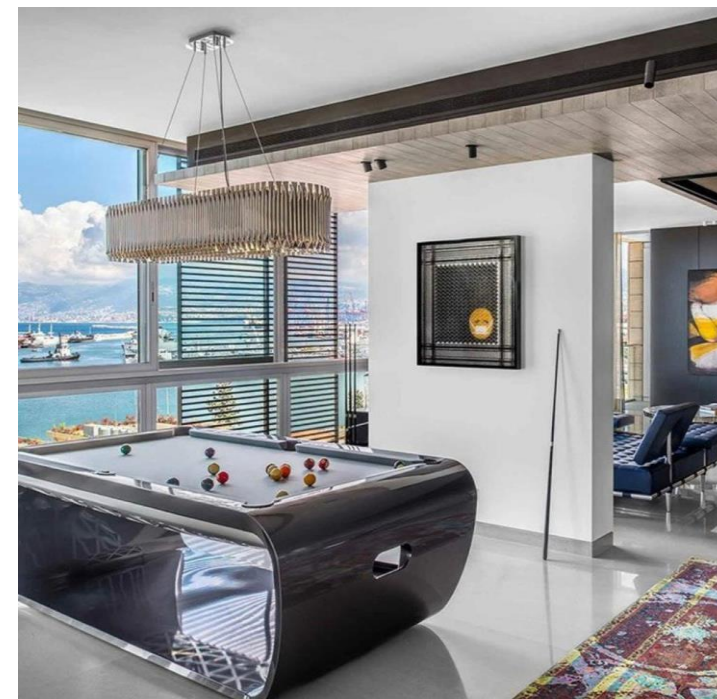

Pendente Nathany Snooker

Especificações:

Iluminação: Led Integrado (Fonte não inclusa)

Dimensões / Peso

Altura: 30 cm

Largura: 100 cm

Altura do cabo: 100 cm (personalizável na compra)

Peso: Aprox.: 20 kg

Materiais

Corpo: Aço carbono

Cor: Ouro, ouro velho, prata, prata velho, bronze, bronze velho.

Acabamento: à escolher no catálogo de cores*

DOM -
LIGHT