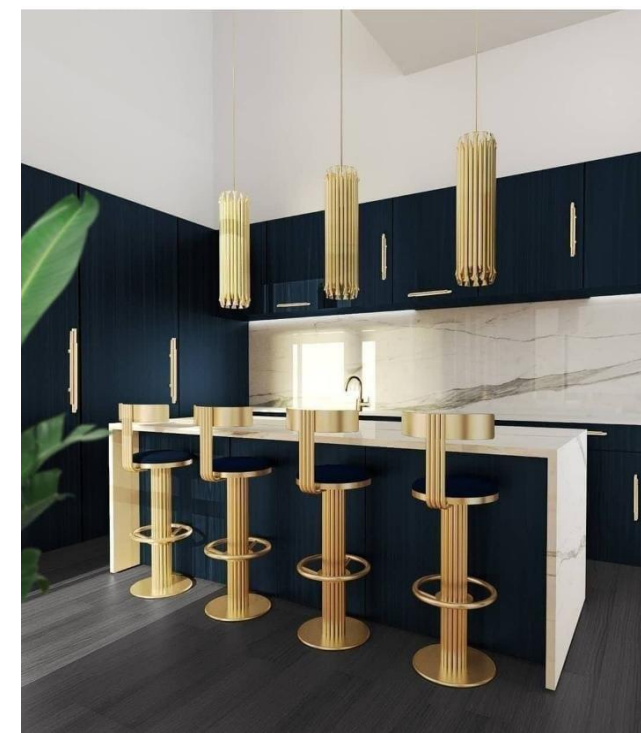

Pendente Nathany Slim

Especificações:

Iluminação 2 lâmpadas E14
(Lâmpadas não inclusas)

Dimensões / Peso

Altura: 80 cm

Diâmetro: 23 cm

Altura do poste: 100 cm (personalizável na compra)

Peso aprox.: 5 kg

Materiais

Corpo: Aço carbono

Cor: Ouro, ouro velho, prata, prata velho, bronze, bronze velho.

Acabamento: à escolher no catálogo de cores*

DOM -
LIGHT