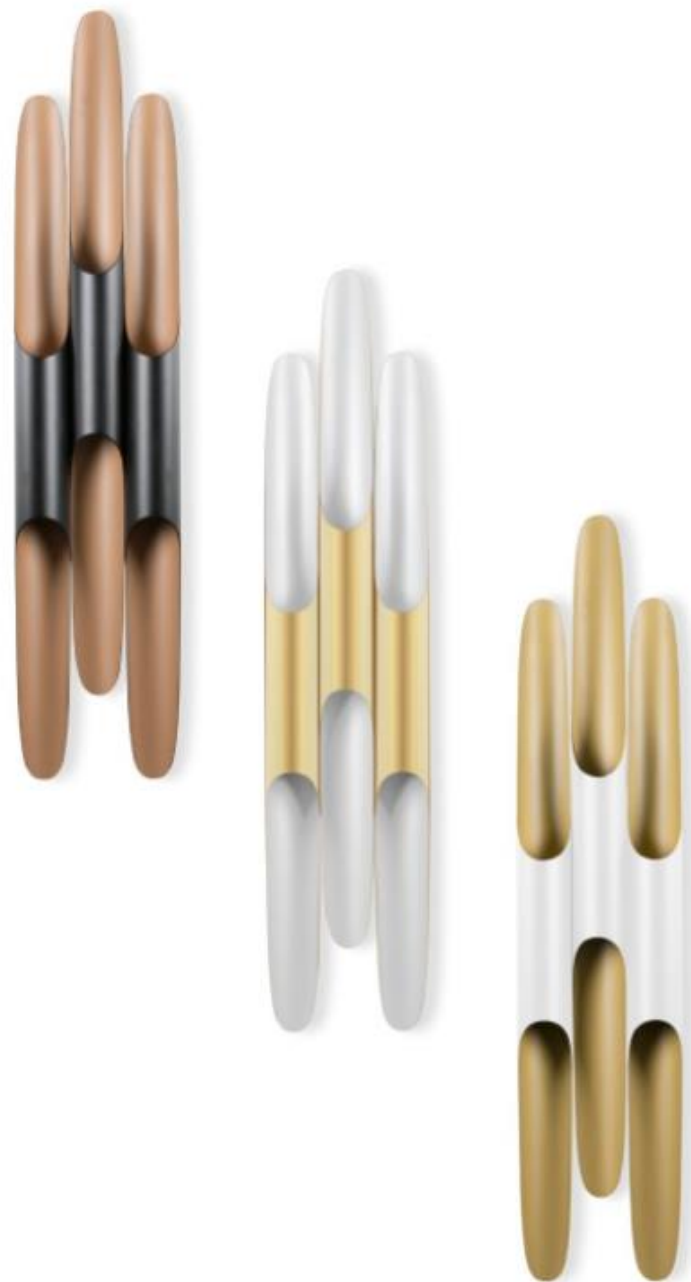

Arandela Kanari III

Especificações:
Iluminação: 6 Lâmpadas G9
(Lâmpadas não inclusas)

Dimensões / Peso
Largura: 24 cm
Altura: 113 cm
Comprimento: 10 cm
Peso: Aprox.: 3 kg

Materiais
Corpo: Alumínio
Cor: Preto com Dourado, Dourado com branco, Branco com Dourado

DOM -
LIGHT