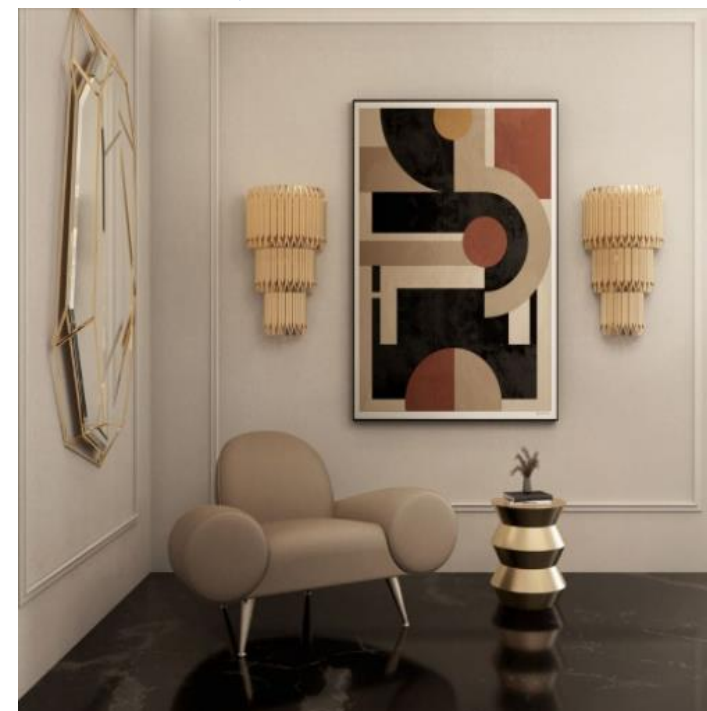

Arandela Nathany III

Especificações:

Iluminação: 2 Lâmpadas E-14
(Lâmpadas não inclusas)

Dimensões / Peso

Altura: 60 cm

Largura: 42 cm

Comprimento: 20 cm

Peso Aprox.: 4 kg

Materiais

Corpo: Aço carbono

Cor: Ouro, ouro velho, prata, prata velho, bronze, bronze velho.

DOM -
LIGHT