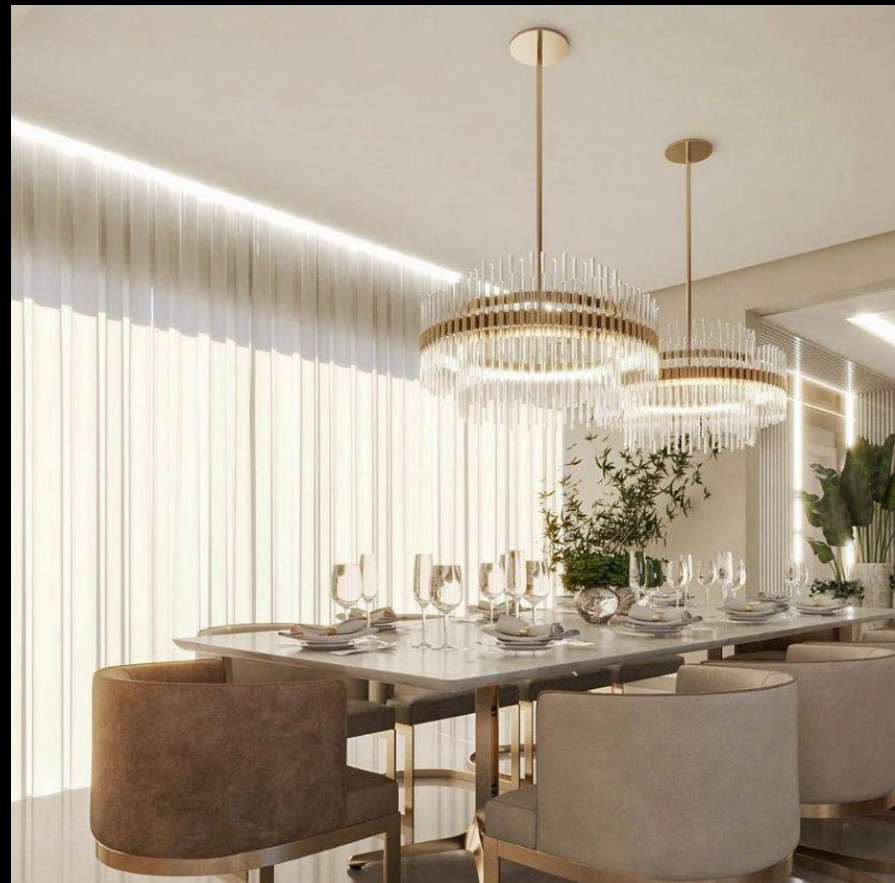

Largura: 80 cm

Altura: 60cm

Peso: Aprox.: 45 kg

Materiais

Corpo: Aço carbono

Pintura: Folheado a ouro

Cristas: Vidro soprado

Acabamento: à escolher no catálogo de cores*