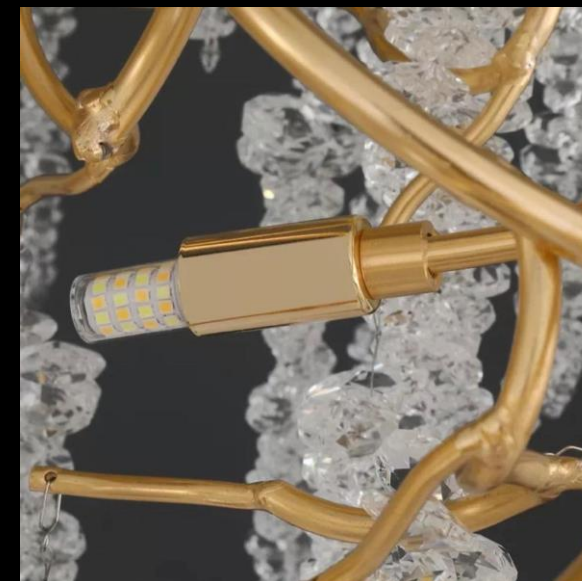

Pendente Glicinia

Especificações:
Iluminação: 14 Lâmpadas G9
(Lâmpadas não inclusas)

Dimensões / Peso
Comprimento: 120 cm
Altura: 50 cm
Peso: Aprox.: 20 kg

Materiais
Corpo: Aço carbono
Pintura: Ouro velho
Cristais: Italiano

Acabamento: à escolher no catálogo de cores*

DOM -
LIGHT