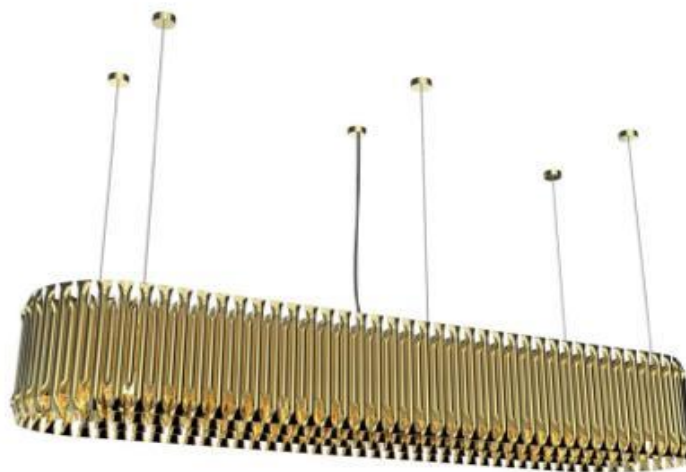

Pendente Nathany Snooker

Especificações:

Iluminação: Led Integrado (Fonte não inclusa)

Dimensões / Peso

Altura: 30 cm

Largura: 100 cm

Altura do cabo: 100 cm (personalizável na compra)

Peso: Aprox.: 20 kg

Materiais

Corpo: Aço carbono

Cor: Ouro, ouro velho, prata, prata velho, bronze, bronze velho.

Acabamento: à escolher no catálogo de cores*

DOM -
LIGHT