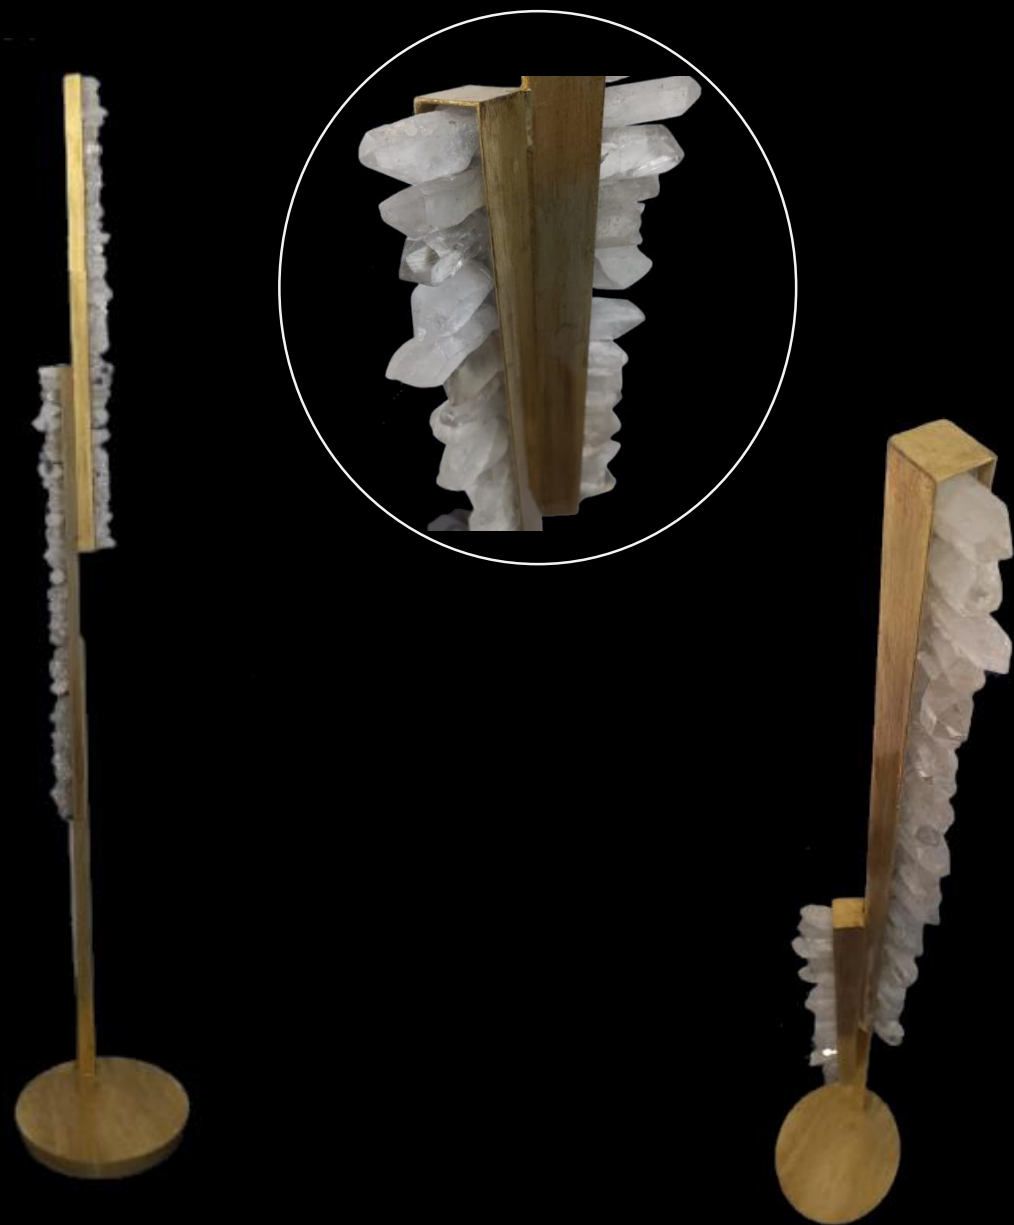

Largura: 20 cm

Altura: 170 cm

Peso: Aprox.: 15 kg

Cristais: Quartzo branco, rocha marroquina

Acabamento: à escolher no catálogo de cores

DOM -
LIGHT

Coluna Dubai

Especificações:

Iluminação: Led Integrado (Fonte Inclusa)

Dimensões / Peso

Largura: 30 cm

Altura: 150 cm

Peso: Aprox.: 30 kg

Pintura: Folheado a ouro

Cristais: Quartzo branco

Acabamento: à escolher no catálogo de cores