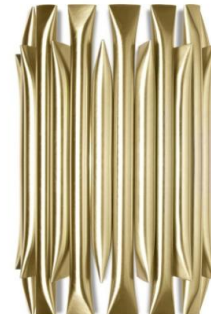

Largura: 18 cm

Comprimento: 12 cm

Peso: Aprox.: 2 kg

Materiais

Corpo: Aço carbono

Cor: Ouro, ouro velho, prata, prata velho, bronze, bronze velho.

DOM -
LIGHT

Arandela Nathany III