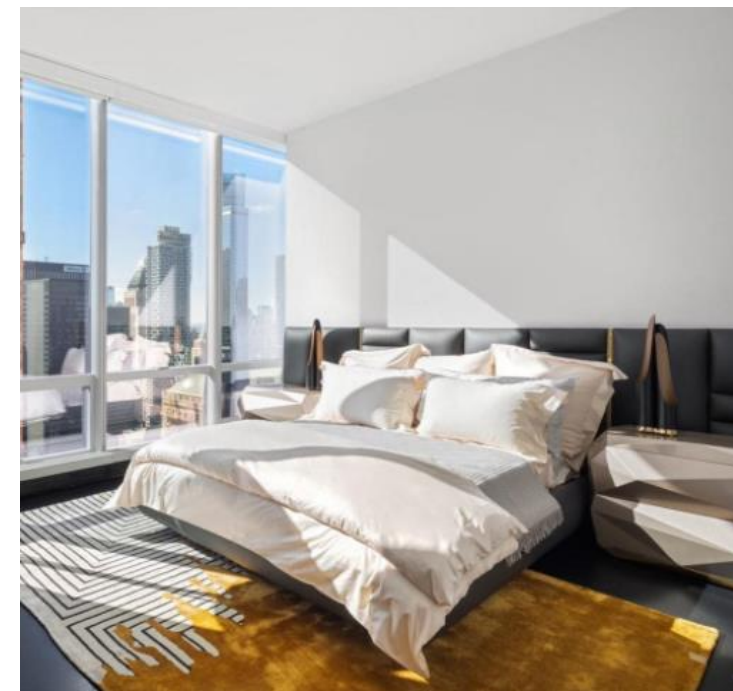

Abajur Kanari III

Especificações:

Iluminação: 3 Lâmpadas G9
(Lâmpadas não inclusas)

Dimensões / Peso

Altura: 62 cm

Diâmetro: 19 cm

Peso: Aprox.: 5 kg

Materiais

Base: Aço carbono

Cor: Branco com Dourado, Preto com Dourado, Inox com Dourado, Inox com branco

Acabamento: à escolher no catálogo de cores*

DOM -
LIGHT