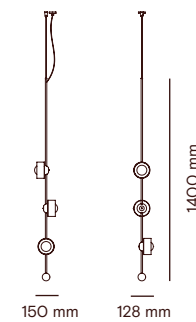

Dimensões
600 x 106 x 125 mm

Fonte de Luz
1xLED G9 2W 2700K 180lm

Cores

- Branco
- Preto

DS00571

GLÓRIA MESA 2

Dimensões
630 x 100 x 480 mm

Fonte de Luz
1xLED G9 2W 2700K 180lm

Cores

- Branco
- Preto

DS00494

GLÓRIA PENDENTE 1

Dimensões
1400 x 150 x 128 mm

Fonte de Luz
3xLED G9 2W 2700K 180lm

Cores

- Branco
- Preto

DS00515

GLÓRIA PENDENTE 3

Dimensões
100 x 1800 x 106 mm

Fonte de Luz
4xLED G9 2W 2700K 180lm

Cores

- Branco
- Preto

DS00397

GLÓRIA PAREDE 1