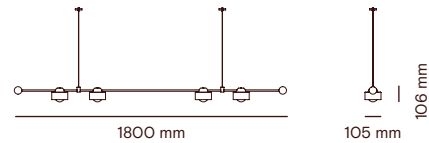

DS00515

GLÓRIA PENDENTE 3

Dimensões
100 x 1800 x 106 mm

Fonte de Luz
4xLED G9 2W 2700K 180lm

Cores

- Branco
- Preto

DS00397

GLÓRIA PAREDE 1