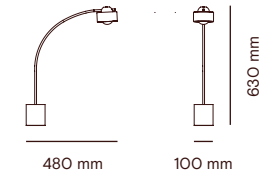

GLÓRIA MESA 2

Dimensões
630 x 100 x 480 mm

Fonte de Luz
1xLED G9 2W 2700K 180lm

Cores

- Branco
- Preto