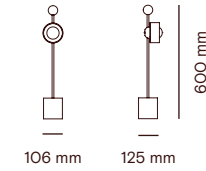

COLEÇÃO GLÓRIA

FICHA TÉCNICA E REVENDEDORES

DS00493

GLÓRIA PISO 1

Dimensões
1500 x 120 x 120 mm

Fonte de Luz
2xLED G9 2W 2700K 180lm

Cores

- Branco
- Preto

DS00490

GLÓRIA PISO 2

Dimensões
2200 x 420 x 1570 mm

Fonte de Luz
1xLED G9 2W 2700K 180lm

Cores

- Branco
- Preto

DS00561

GLÓRIA MESA 1

Dimensões
600 x 106 x 125 mm

Fonte de Luz
1xLED G9 2W 2700K 180lm

Cores

- Branco
- Preto

DS00571

GLÓRIA MESA 2

Dimensões
630 x 100 x 480 mm

Fonte de Luz
1xLED G9 2W 2700K 180lm