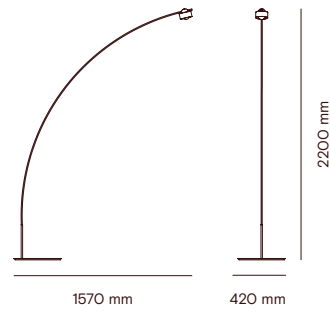

DS00490

GLÓRIA PISO 2

Dimensões
2200 x 420 x 1570 mm

Fonte de Luz
1xLED G9 2W 2700K 180lm

Cores

- Branco
- Preto

DS00561

GLÓRIA MESA 1