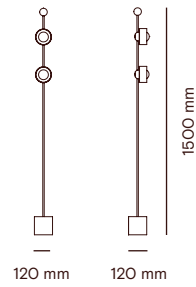

COLEÇÃO GLÓRIA

FICHA TÉCNICA E REVENDEDORES

DS00493

GLÓRIA PISO 1

Dimensões
1500 x 120 x 120 mm

Fonte de Luz
2xLED G9 2W 2700K 180lm

Cores

- Branco
- Preto

DS00490

GLÓRIA PISO 2

Dimensões
2200 x 420 x 1570 mm

Fonte de Luz
1xLED G9 2W 2700K 180lm

Cores

- Branco
- Preto

DS00561

GLÓRIA MESA 1

Dimensões
600 x 106 x 125 mm

Fonte de Luz
1xLED G9 2W 2700K 180lm

Cores

- Branco
- Preto

DS00571

GLÓRIA MESA 2

Dimensões
630 x 100 x 480 mm

Fonte de Luz
1xLED G9 2W 2700K 180lm