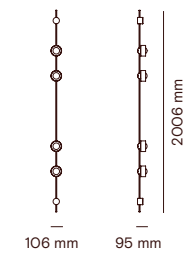

GLÓRIA PAREDE 2

Dimensões
2006 x 106 x 95 mm

Fonte de Luz
4xLED G9 2W 2700K 180lm

Cores

- Branco
- Preto