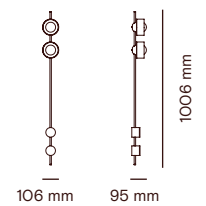

GLÓRIA PAREDE 1

Dimensões
1006 x 106 x 95 mm

Fonte de Luz
2xLED G9 2W 2700K 180lm

Cores

- Branco
- Preto