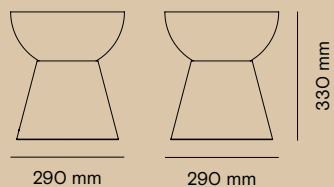

**VITRINE MODELO 3**

2,20 X 3,50 m

---

**LUMINÁRIAS**

Rito Mesa 3/ 4

---

**VITRINE MODELO 4**

4,15 X 3,50 m

# FICHA TÉCNICA

---

**RITO MESA 1**DS000374

---

**DIMENSÕES**330 X 290 X 290 mm

---

**FONTE DE LUZ**1 X LED E-27

---