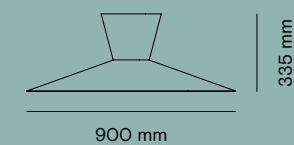

FONTE DE LUZ

1 X LED E-27

RITO PENDENTE 1

DS000587

DIMENSÕES

335 X 900 X 900 mm