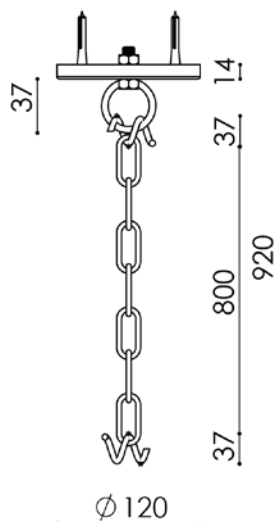

KIT CORRENTE M
Elo Menor

- Lustre Alba 8 Braços;
- Lustre Alba 9 Braços;
- Lustre Alba 12 Braços;
- Lustre Amalfi 9 Braços;
- Lustre Amália;
- Lustre Asti;
- Lustre Belga 8 Braços;
- Lustre Globo P;
- Lustre Mântua;
- Lustre Tocheiro;
- Lustre Torre 5 Braços;
- Lustre Luna;
- Lustre Savana 8 Braços.