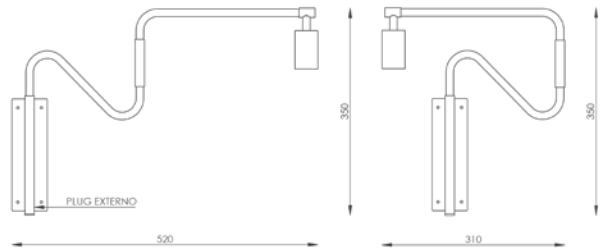

AR 138

ARANDELA GAETA (Articulada)

Cor: Ouro Novo
 Dimensões: L105 X P96 X A206
 Soquete: 1X G9
 Lâmpada: HALOPIN LED

AR 102/1

**ARANDELA
BELGA SIMPLES**

Cor: **Marron**
Dimensões:
L150 X P244 X A274
Soquete: **1X E27**
Lâmpada: **BULBO LED**