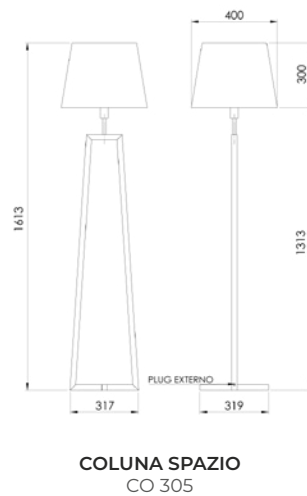

ARANDELA TEODORO (articulada)
AR 145 e AR 145/LD

Todas as medidas estão em milímetros

Peças com base de 80 X 16 X 3

ARANDELA BRA
AR 135

Peças com base de 380 X 35 X 15

ARANDELA INGLESA
AR 140

Peças com base de 60 X 13 X 3

Todas as medidas estão em milímetros

LUMINÁRIA DE JARDIM

Peças com base de
250 X 35 X 4

LUMINÁRIA DE JARDIM
CÚPULA FRISADA 26 cm
J 002/26

LUMINÁRIA DE JARDIM
CÚPULA FRISADA 31 cm
J 002/31

LUMINÁRIA DE JARDIM
CÚPULA 26 cm
J 001/26