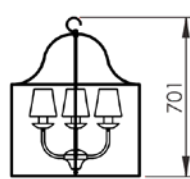

PENDENTES

Todas as medidas estão em milímetros