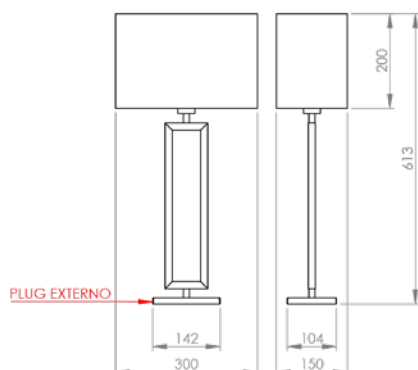

ABAJUR DANTE
AB 215

Todas as medidas estão em milímetros

ARANDELAS

Peças com base de 506 X 56 X 15

ARANDELA CILINDRO (articulada)

AR 127 e AR 127/LD

ARANDELA ANDRIA (articulada)

AR 128 e AR 128/LD