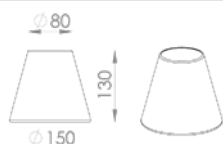

CÚPULAS DE TECIDO

Cúpula 030 - Ø150 x 130 x Ø80

- Arandela Anel;
- Arandela Belga Simples;
- Arandela Belga Dupla;
- Lustre Belga 8 Braços;
- Lustre Belga 12 Braços;
- Lustre Belga 20 Braços;
- Lustre 4 Puntas;
- Lustre 6 Puntas;
- Lustre Torre 5 Braços;
- Lustre Neo 4 Braços;
- Lustre Globo G;
- Lustre Horizontal 12 Braços.