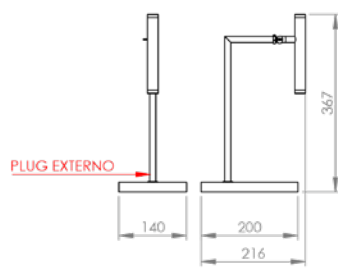

ABAJUR GAETA
AB 213