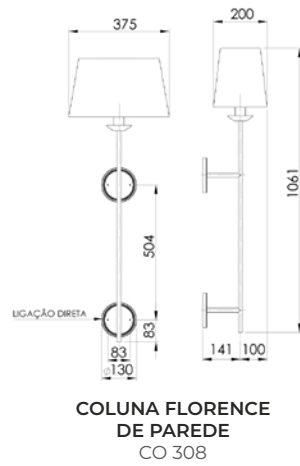

ARANDELA TEODORO (articulada)
AR 145 e AR 145/LD

Todas as medidas estão em milímetros

Peças com base de 80 X 16 X 3

ARANDELA BRA
AR 135

Peças com base de 380 X 35 X 15

ARANDELA INGLESA
AR 140

Peças com base de 60 X 13 X 3

COLUNA ANDRIA DE PAREDE (articulada)
CO 310 e CO 310/LD

COLUNA CILINDRO BASE MÁRMORE (articulada)
CO 317

COLUNA CILINDRO PAREDE (articulada)
CO 313 e CO 313/LD

COLUNA TEODORO
CO 319

Todas as medidas estão em milímetros

Todas as medidas estão em milímetros

LUMINÁRIA DE JARDIM

Peças com base de
250 X 35 X 4

LUMINÁRIA DE JARDIM
CÚPULA FRISADA 26 cm
J 002/26

LUMINÁRIA DE JARDIM
CÚPULA FRISADA 31 cm
J 002/31

LUMINÁRIA DE JARDIM
CÚPULA 26 cm
J 001/26