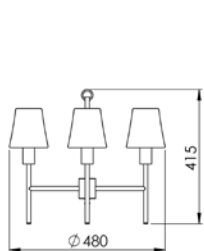

LUSTRE TOCHEIRO MINI
LU 411/M

LUSTRE TOCHEIRO
LU 411

LUSTRE HORIZONTAL 6 BRAÇOS
LU 405/6

Todas as medidas estão em milímetros

LUSTRE HORIZONTAL 8 BRAÇOS
LU 405/8

LUSTRE TORRE 5 BRAÇOS
LU 408

LUSTRE HORIZONTAL 12 BRAÇOS
LU 405/12