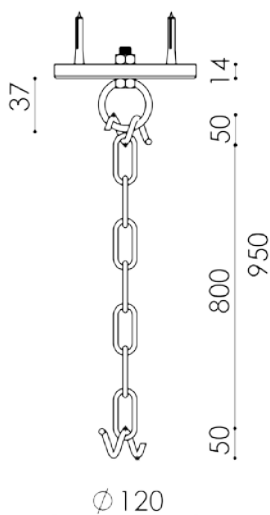

KIT CORRENTE G
Elo Maior

- Lustre 8 Pontas;
- Lustre 12 Pontas;
- Lustre 18 Pontas;
- Lustre 24 Pontas;
- Lustre Amalfi;
- Lustre Amalfi 15 Braços;
- Lustre Amália;
- Lustre Aro;
- Lustre Bra;
- Lustre Belga 12 Braços;
- Lustre Belga 20 Braços;
- Lustre Belluno 10 Braços;
- Lustre Faro;
- Lustre Globo G;
- Lustre Neo 6 Braços;
- Lustre Verona.