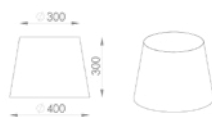

Cúpula Riviera - Ø400 x 300 x Ø300

- Coluna Rivieria;
- Coluna Spazio.