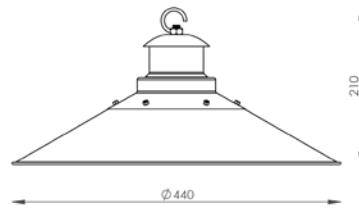

PE 508/37

PENDENTE ÚNICO
(Montado - 37cm)**

Cor: **Oxidado**
Dimensões:
D370 X A190
Soquete: **1X E27**
Lâmpada: **BULBO LED**

PE 508/44

PENDENTE ÚNICO
(Montado - 44cm)**

Cor: **Oxidado**
Dimensões:
D440 X A210
Soquete: **1X E27**
Lâmpada: **BULBO LED**