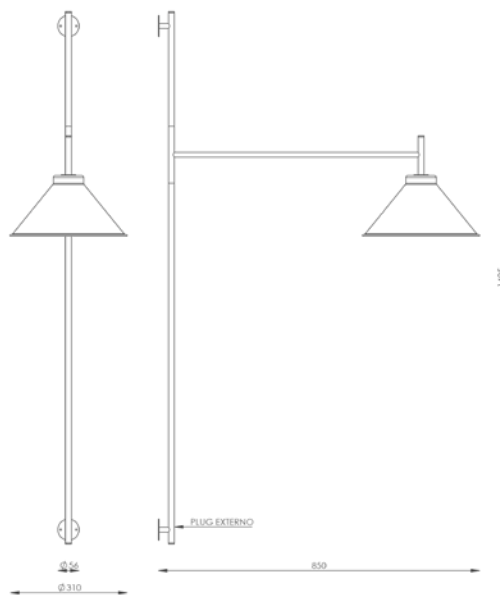

LANÇAMENTO
2023
FOCO METALLO

CO 318

COLUNA VASTO (Articulada com Base de Mármore)

Cor: Preto
Dimensões:
L150 X P230 X A1695
Soquete: 1X GU10
Lâmpada: DICROICA LED

Padrão com plug externo