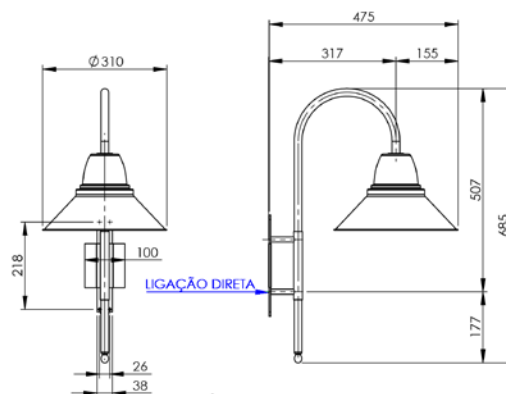

COLUNA ANDRIA DE PAREDE (articulada)
CO 310 e CO 310/LD

COLUNA CILINDRO BASE MÁRMORE (articulada)
CO 317

COLUNA CILINDRO PAREDE (articulada)
CO 313 e CO 313/LD

COLUNA TEODORO
CO 319

Todas as medidas estão em milímetros

Todas as medidas estão em milímetros

LUMINÁRIA DE JARDIM

Peças com base de
250 X 35 X 4

LUMINÁRIA DE JARDIM
CÚPULA FRISADA 26 cm
J 002/26

LUMINÁRIA DE JARDIM
CÚPULA FRISADA 31 cm
J 002/31

LUMINÁRIA DE JARDIM
CÚPULA 26 cm
J 001/26

LUMINÁRIA DE JARDIM
CÚPULA 31 cm
J 001/31

LUMINÁRIA DE JARDIM
CÚPULA 37 cm
J 001/37

Todas as medidas estão em milímetros

LUSTRES

LUSTRE 4 PUNTAS
LU 400/4

LUSTRE 6 PUNTAS
LU 400/6

LUSTRE 8 PUNTAS
LU 400/8

LUSTRE 12 PUNTAS
LU 400/12