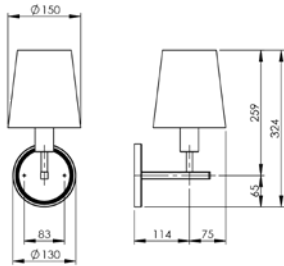

AR 124

ARANDELA VICENZA

AR 129

Todas as medidas estão em milímetros

Peças com canopla redonda
frisada Ø130 X 15

ARANDELA CORTONA
AR 133

**ARANDELA CORTONA
CÚPULA DE METAL**
AR 133

ARANDELA BELGA DUPLA
AR 102/2