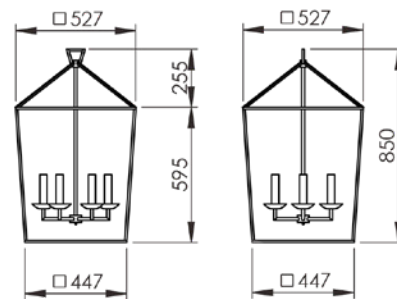

PENDENTE INGLÊS
PE 520

Todas as medidas estão em milímetros