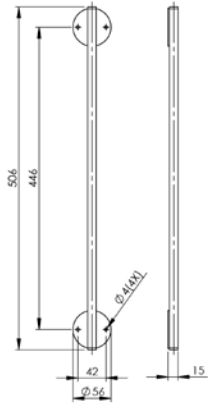

ABAJUR CILINDRO BASE MÁRMORE (articulado)
AB 212

ABAJUR TOCHEIRO
AB 211

ABAJUR TOCHEIRO CÚPULA METAL
AB 211/M

ABAJUR GAETA
AB 213

ABAJUR BIANCHI
AB 217

ABAJUR MARINO
AB 216

ABAJUR MARINO BASE MÁRMORE
AB 216/BM

ABAJUR DANTE
AB 215

Todas as medidas estão em milímetros

ARANDELAS

Peças com base de 506 X 56 X 15

ARANDELA CILINDRO (articulada)

AR 127 e AR 127/LD

ARANDELA ANDRIA (articulada)

AR 128 e AR 128/LD