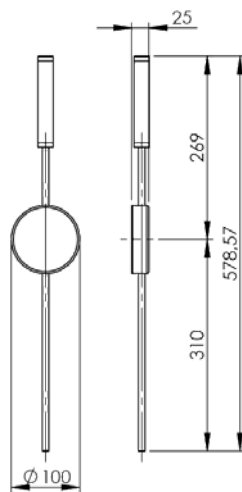

Peças com base redonda de $\varnothing 100 \times 1,50$

ARANDELA ROSSI
AR 141

Peças com base de $60 \times 50 \times 20$