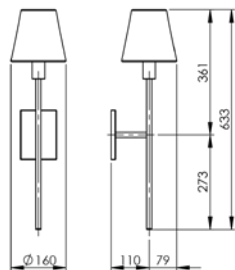

ARANDELA GAETA (articulada)
AR 138

Peças com canopla retangular 145 X 105 X 13

ARANDELA ASCOLI
AR 114

Todas as medidas estão em milímetros

Peças com canopla retangular 145 X 105 X 13

ARANDELA TOCHEIRO QUADRADA
AR 105/Q