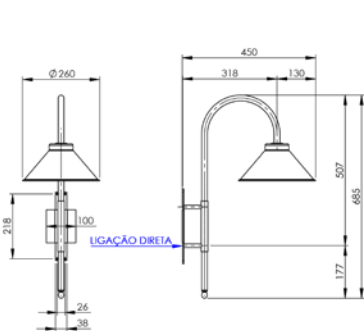

Todas as medidas estão em milímetros

LUMINÁRIA DE JARDIM

Peças com base de
250 X 35 X 4

LUMINÁRIA DE JARDIM
CÚPULA FRISADA 26 cm
J 002/26

LUMINÁRIA DE JARDIM
CÚPULA FRISADA 31 cm
J 002/31

LUMINÁRIA DE JARDIM
CÚPULA 26 cm
J 001/26

LUMINÁRIA DE JARDIM
CÚPULA 31 cm
J 001/31

LUMINÁRIA DE JARDIM
CÚPULA 37 cm
J 001/37

Todas as medidas estão em milímetros

LUSTRES

LUSTRE 4 PUNTAS
LU 400/4

LUSTRE 6 PUNTAS
LU 400/6

LUSTRE 8 PUNTAS
LU 400/8

LUSTRE 12 PUNTAS
LU 400/12