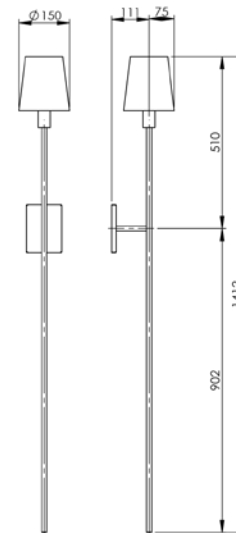

ARANDELA VERONA
AR 120

Todas as medidas estão em milímetros

Peças com canopla quadrada 150 X 150 X 13

ARANDELA AMÉLIA
AR 142

ARANDELA VINTAGE
AR 137

Peças com canopla retangular 145 X 105 X 13

ARANDELA MÂNTUA
AR 132

ARANDELA GAETA (articulada)
AR 138

Peças com canopla retangular 145 X 105 X 13

ARANDELA ASCOLI
AR 114

Todas as medidas estão em milímetros

Peças com canopla retangular 145 X 105 X 13

ARANDELA TOCHEIRO QUADRADA
AR 105/Q

ARANDELA TOCHEIRO QUADRADA CÚPULA METAL
AR 105/QM

ARANDELA LUNGA CÚPULA METAL
AR 107/M

ARANDELA LUNGA
AR 107/R

ARANDELA LUNGA QUADRADA
AR 107/Q

ARANDELA LUNGA QUADRADA CÚPULA METAL
AR 107/QM

Peças com canopla de 152 X 75 X 61

ARANDELA TEODORO (articulada)
AR 145 e AR 145/LD

Todas as medidas estão em milímetros

Peças com base de 80 X 16 X 3

ARANDELA BRA
AR 135

Peças com base de 380 X 35 X 15

ARANDELA INGLESA
AR 140

Peças com base de 60 X 13 X 3