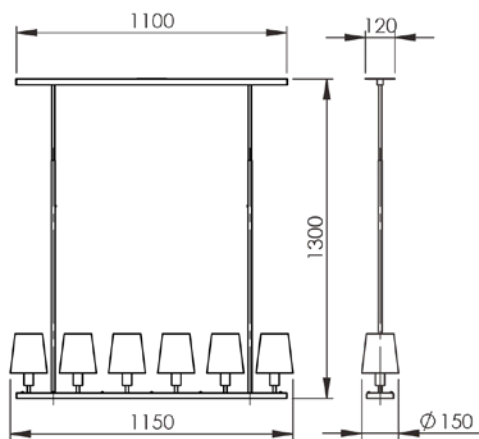

Todas as medidas estão em milímetros

PENDENTE AREZZO ALUMÍNIO
(1,50 m) 3 CÚPULAS
PE 515/2

PENDENTE ATLÂNTICO ALUMÍNIO
(1,50 m) 3 CÚPULAS 31 cm
PE 602/31

PENDENTE AREZZO ALUMÍNIO
(2,00 m) 3 CÚPULAS
PE 515/3

PENDENTE ATLÂNTICO ALUMÍNIO
(2,00 m) 3 CÚPULAS 37 cm
PE 602/37

PENDENTE VOLTERRA
PE 517

PENDENTE FARO
PE 516

PENDENTE SIENA
PE 514

PENDENTE INGLÊS
PE 520

Todas as medidas estão em milímetros

PENDENTE TOCZEIRO CÚPULA METAL
PE 506/M