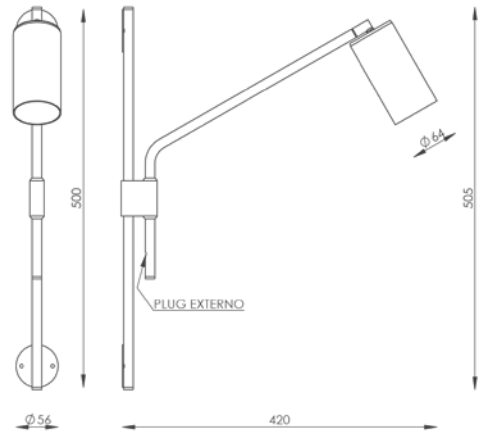

AR 127

ARANDELA CILINDRO (Articulada com rabicho)

Cor: Preto
 Dimensões: L64 X P418 X A506
 Soquete: 1X GU10
 Lâmpada: DICRÓICA LED

 Padrão com plug externo

AR 127/LD

ARANDELA CILINDRO (Articulada com Ligação Direta)