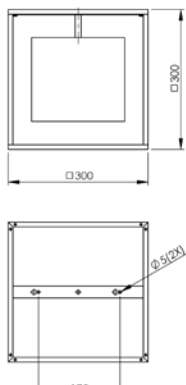

PENDENTE TOCZEIRO
PE 506

PLAFONS

Peças com canopla
de 152 X 75 X 61

LUMINÁRIA CORSE
LM 702

PLAFON LUCCA
PL 802

PLAFON SCATOLA
PL 803

PLAFON FOCO - 31 cm
PL 801/31

PLAFON FOCO - 37 cm
PL 801/37