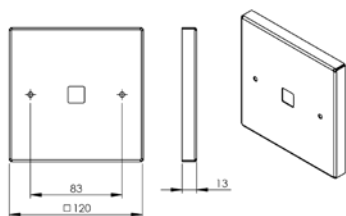

PLAFONS

Peças com canopla
de 152 X 75 X 61

LUMINÁRIA CORSE
LM 702