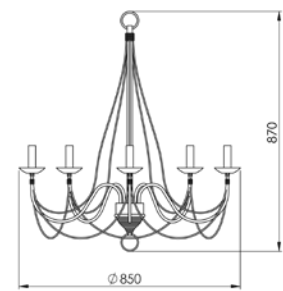

LUMINÁRIA DE JARDIM
CÚPULA 31 cm
J 001/31

LUMINÁRIA DE JARDIM
CÚPULA 37 cm
J 001/37

Todas as medidas estão em milímetros

LUSTRES

LUSTRE 4 PUNTAS
LU 400/4

LUSTRE 6 PUNTAS
LU 400/6

LUSTRE 8 PUNTAS
LU 400/8

LUSTRE 12 PUNTAS
LU 400/12

LUSTRE 18 PUNTAS
LU 400/18

LUSTRE 24 PUNTAS
LU 400/24

LUSTRE BELGA 8 BRAÇOS
LU 409/8

LUSTRE BELGA 12 BRAÇOS
LU 409/12

LUSTRE BELGA 20 BRAÇOS
LU 409/20

LUSTRE FARO 8 BRAÇOS
LU 410

LUSTRE BELUNO 6 BRAÇOS
LU 427/6

LUSTRE BELUNO 10 BRAÇOS
LU 427/10

Todas as medidas estão em milímetros

LUSTRE ALBA 8 BRAÇOS
LU 432/8

LUSTRE ALBA 9 BRAÇOS
LU 432/9

LUSTRE ALBA 12 BRAÇOS
LU 432/12

LUSTRE ALBA ALONGADO
LU 431

LUSTRE ARO
LU 402

LUSTRE GLOBO P
LU 404/4

LUSTRE GLOBO G
LU 404/5

LUSTRE NEO 4 BRAÇOS
LU 406/4

LUSTRE NEO 6 BRAÇOS
LU 406/6

LUSTRE AMÁLIA
LU 428

LUSTRE ASTI
LU 413

Todas as medidas estão em milímetros

LUSTRE AMALFI 9 BRAÇOS
LU 419/9