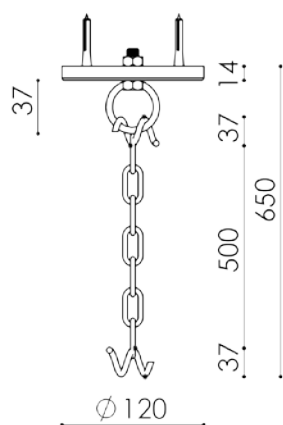

KIT CORRENTE P
Elo Menor

- Lustre 4 Pontas;
- Lustre 6 Pontas;
- Lustre Neo 4 Braços;
- Lustre Belluno 6
- Lustre Tocheiro Mini;
- Lustre Savana 5 Braços.
- Lustre Vicenza