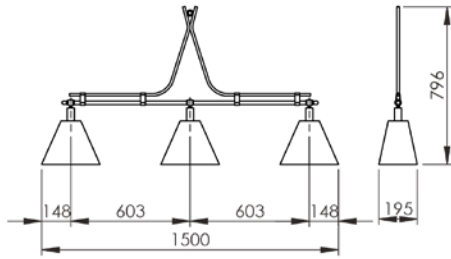

LUSTRE TOCHEIRO MINI
LU 411/M

LUSTRE TOCHEIRO
LU 411

LUSTRE HORIZONTAL 6 BRAÇOS
LU 405/6

Todas as medidas estão em milímetros

LUSTRE HORIZONTAL 8 BRAÇOS
LU 405/8

LUSTRE TORRE 5 BRAÇOS
LU 408

LUSTRE HORIZONTAL 12 BRAÇOS
LU 405/12

PENDENTES

PENDENTE GABBIA
PE 510

PENDENTE GAIOLA
PE 504

PENDENTE GAIOLA
4 BRAÇOS
PE 504/4

PENDENTE BRA
PE 519

PENDENTE AREZZO ALUMÍNIO
(1,20 m) 2 CÚPULAS
PE 515/1

PENDENTE ATLÂNTICO ALUMÍNIO
(1,20 m) 2 CÚPULAS 31 cm
PE 601/31

Todas as medidas estão em milímetros

PENDENTE AREZZO ALUMÍNIO
(1,50 m) 3 CÚPULAS
PE 515/2

PENDENTE ATLÂNTICO ALUMÍNIO
(1,50 m) 3 CÚPULAS 31 cm
PE 602/31

PENDENTE AREZZO ALUMÍNIO
(2,00 m) 3 CÚPULAS
PE 515/3