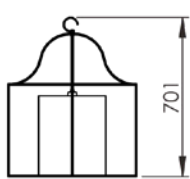

PENDENTES

Todas as medidas estão em milímetros