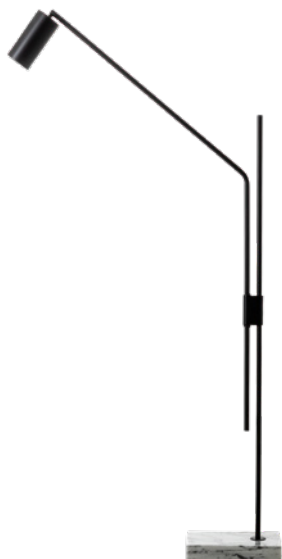

LANÇAMENTO
2023
 FOCO METALLO

CO 319

COLUNA TEODORO (Articulada)

Cor: **Preto**
 Dimensões:
L190 X P407 X A1362
 Soquete: **1X G9**
 Lâmpada: **HALOPIN LED**

 Padrão com plug externo

CO 317

COLUNA CILINDRO BASE MÁRMORE (Articulada)