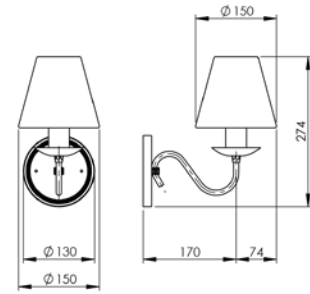

AR 124

ARANDELA VICENZA

AR 129

Todas as medidas estão em milímetros

Peças com canopla redonda
frisada Ø130 X 15

ARANDELA CORTONA
AR 133

**ARANDELA CORTONA
CÚPULA DE METAL**
AR 133

ARANDELA BELGA DUPLA
AR 102/2