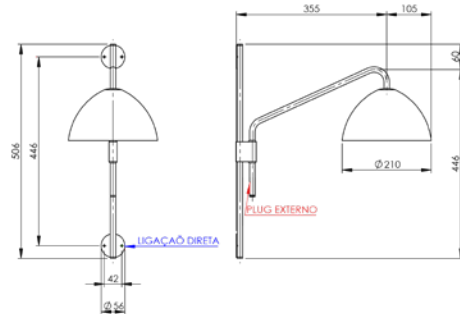

ABAJUR DANTE
AB 215

Todas as medidas estão em milímetros

ARANDELAS

Peças com base de 506 X 56 X 15

ARANDELA CILINDRO (articulada)

AR 127 e AR 127/LD

ARANDELA ANDRIA (articulada)

AR 128 e AR 128/LD