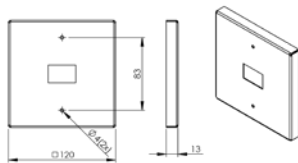

ARANDELA FILIPPO
AR 131

LUMINÁRIA DE JARDIM MINI
(CÚPULA 26cm)
J 004/26

LUMINÁRIA DE JARDIM PICCOLA
J 005

Peças com
canopla quadrada
de 120 X 120 X 13

ARANDELA TOCHEIRO DUPLA
AR 129

Peças com
canopla retangular
de 145 X 105 X 13