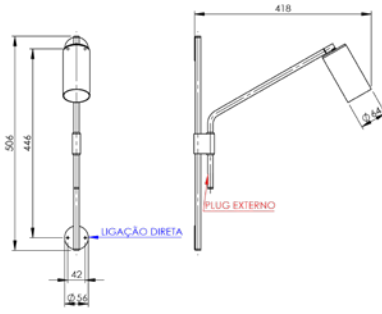

ABAJUR DANTE
AB 215

Todas as medidas estão em milímetros

ARANDELAS

Peças com base de 506 X 56 X 15

ARANDELA CILINDRO (articulada)

AR 127 e AR 127/LD

ARANDELA ANDRIA (articulada)

AR 128 e AR 128/LD