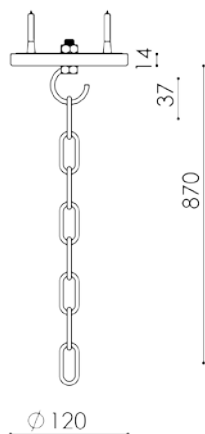

KIT PENDENTES
Elo Maior

- Pendente Gaiola;
- Pendente Gaiola 4 Braços;
- Pendente Único Cúpula Cônica 31 cm;
- Pendente Único Cúpula Cônica 37 cm;
- Pendente Único Cúpula Plana 37 cm;
- Pendente Único Cúpula Plana 44 cm;
- Pendente Único Montado 37 cm;
- Pendente Único Montado 44 cm.