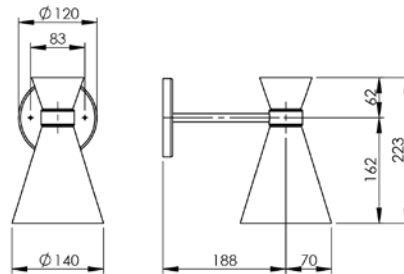

Peças com canopla redonda lisa Ø120 X 15

ARANDELA BELUNO

AR 136