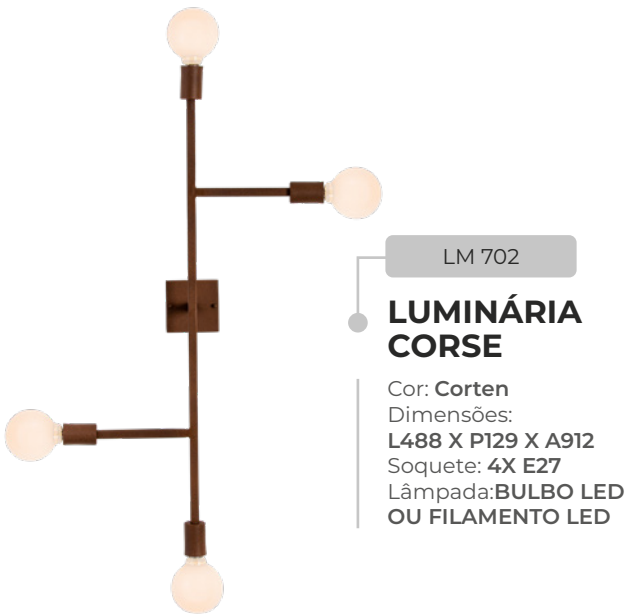

AR 128/LD

ARANDELA ANDRIA (Articulada com Ligação Direta)

LANÇAMENTO
 2023
 FOCO METALLO

AR 142

ARANDELA AMELIA

Cor: Platinum
 Dimensões: L150 X P164 X A560
 Soquete: 1X G9
 Lâmpada: HALOPIN LED

LANÇAMENTO
 2023
 FOCO METALLO

AR 144

ARANDELA GRECO

Cor: Gold
 Dimensões: L67 X P28 X A232
 Soquete: 3X G9
 Lâmpada: HALOPIN LED

Arandela Greco - Preto

(imagem meramente ilustrativa)

AR 133

ARANDELA CORTONA

Cor: Metal Rose
 Dimensões: L160 X P193 X A314
 Soquete: 1X E27
 Lâmpada: BULBO LED

AR 133/M

ARANDELA CORTONA (Cúpula Metal)

Cor: Metal Rose
 Dimensões: L150 X P189 X A324
 Soquete: 1X E27
 Lâmpada: BULBO LED

AR 131

ARANDELA FILIPPO

Cor: Platinum
 Dimensões: L200 X P234 X A614
 Soquete: 1X E27
 Lâmpada: BULBO LED

AR 138

ARANDELA GAETA (Articulada)

Cor: Ouro Novo
 Dimensões: L105 X P96 X A206
 Soquete: 1X G9
 Lâmpada: HALOPIN LED

AR 102/1

**ARANDELA
BELGA SIMPLES**

Cor: **Marron**
Dimensões:
L150 X P244 X A274
Soquete: **1X E27**
Lâmpada: **BULBO LED**