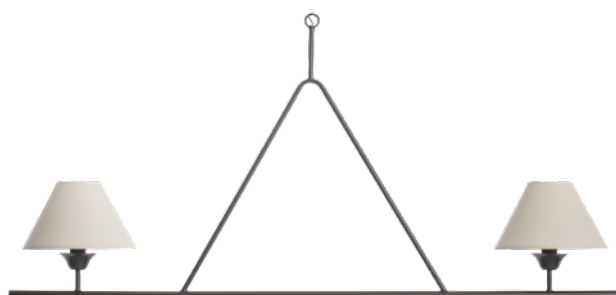

PE 516

**PENDENTE
FARO*****

Cor: **Preto**
Dimensões:
L1404 X P260 X A668
Soquete: **2X E27**
Lâmpada: **BULBO LED**

LANÇAMENTO
2023
FOCO METALLO