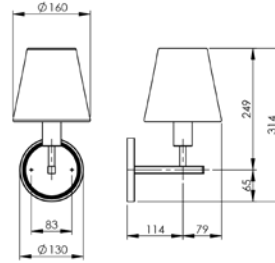

AR 124

ARANDELA VICENZA

AR 129

Todas as medidas estão em milímetros

Peças com canopla redonda
frisada Ø130 X 15

ARANDELA CORTONA
AR 133

**ARANDELA CORTONA
CÚPULA DE METAL**
AR 133

ARANDELA BELGA DUPLA
AR 102/2