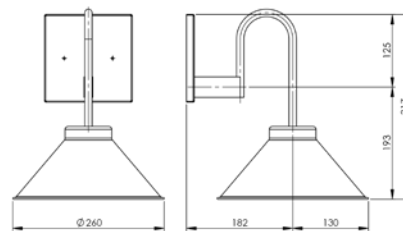

ARANDELA VINTAGE
AR 137