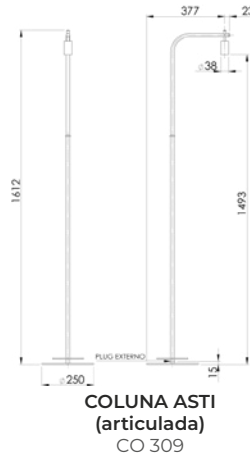

ARANDELA TEODORO (articulada)
AR 145 e AR 145/LD

Todas as medidas estão em milímetros

Peças com base de 80 X 16 X 3

ARANDELA BRA
AR 135

Peças com base de 380 X 35 X 15

ARANDELA INGLESA
AR 140

Peças com base de 60 X 13 X 3

COLUNA ANDRIA DE PAREDE (articulada)
CO 310 e CO 310/LD

COLUNA CILINDRO BASE MÁRMORE (articulada)
CO 317

COLUNA CILINDRO PAREDE (articulada)
CO 313 e CO 313/LD

COLUNA TEODORO
CO 319

Todas as medidas estão em milímetros

Todas as medidas estão em milímetros

LUMINÁRIA DE JARDIM

Peças com base de
250 X 35 X 4

LUMINÁRIA DE JARDIM
CÚPULA FRISADA 26 cm
J 002/26

LUMINÁRIA DE JARDIM
CÚPULA FRISADA 31 cm
J 002/31

LUMINÁRIA DE JARDIM
CÚPULA 26 cm
J 001/26