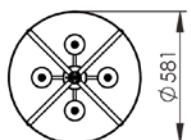

PENDENTE GABBIA
PE 510