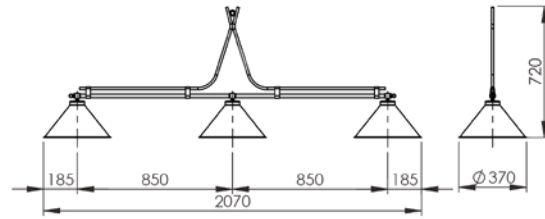

Todas as medidas estão em milímetros

PENDENTE AREZZO ALUMÍNIO
(1,50 m) 3 CÚPULAS
PE 515/2

PENDENTE ATLÂNTICO ALUMÍNIO
(1,50 m) 3 CÚPULAS 31 cm
PE 602/31

PENDENTE AREZZO ALUMÍNIO
(2,00 m) 3 CÚPULAS
PE 515/3