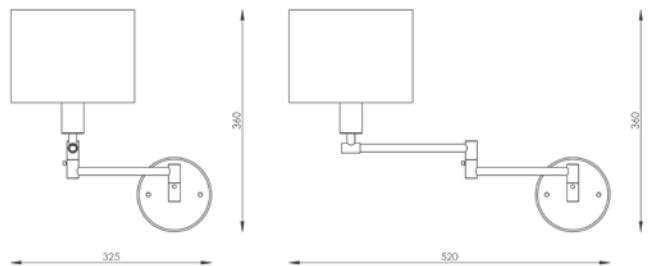

AR 145/LD

**ARANDELA
TEODORO
(Articulada com
Ligação Direta)**

AR 129

**ARANDELA
VICENZA
(Articulada)**

Cor: Ouro Novo
Dimensões:
L324 X P200 X A359
Soquete: 1X E27
Lâmpada: BULBO LED

Coluna Cilindro de Parede - Gold