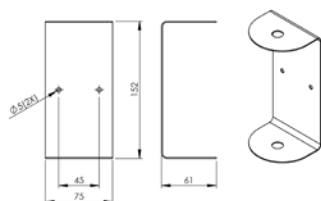

Peças com canopla de 152 X 75 X 61

ARANDELA TEODORO (articulada)
AR 145 e AR 145/LD

Todas as medidas estão em milímetros