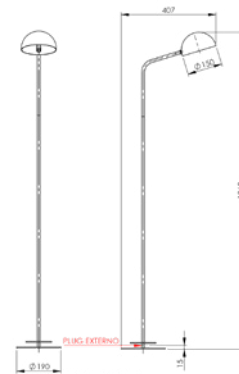

COLUNA TEODORO
CO 319

Todas as medidas estão em milímetros