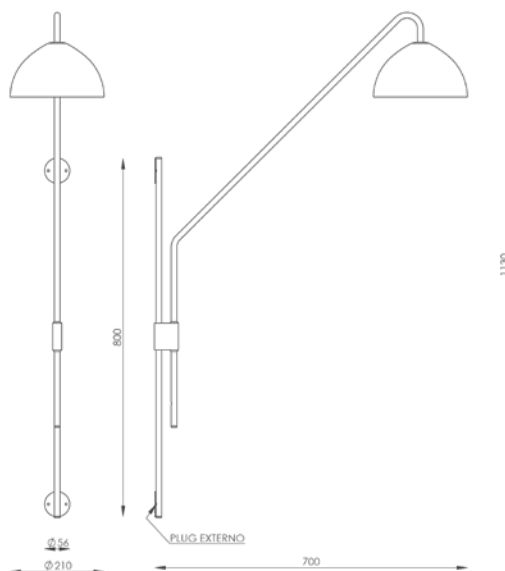

CO 312

COLUNA ASTI (Articulada)

Cor: Ouro Novo
Dimensões: L250 X P395 X A1612
Soquete: 1X E27
Lâmpada: FILAMENTO LED

Padrão com plug externo