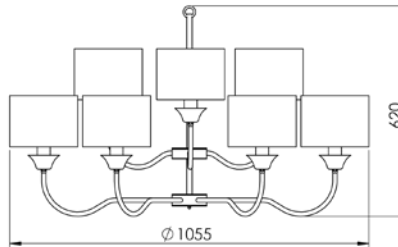

LUSTRE ALBA 9 BRAÇOS
LU 432/9