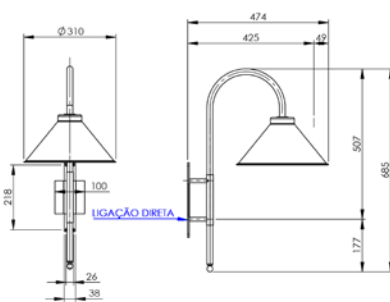

Todas as medidas estão em milímetros

LUMINÁRIA DE JARDIM

Peças com base de
250 X 35 X 4

LUMINÁRIA DE JARDIM
CÚPULA FRISADA 26 cm
J 002/26

LUMINÁRIA DE JARDIM
CÚPULA FRISADA 31 cm
J 002/31

LUMINÁRIA DE JARDIM
CÚPULA 26 cm
J 001/26

LUMINÁRIA DE JARDIM
CÚPULA 31 cm
J 001/31

LUMINÁRIA DE JARDIM
CÚPULA 37 cm
J 001/37

Todas as medidas estão em milímetros

LUSTRES

LUSTRE 4 PUNTAS
LU 400/4

LUSTRE 6 PUNTAS
LU 400/6

LUSTRE 8 PUNTAS
LU 400/8

LUSTRE 12 PUNTAS
LU 400/12