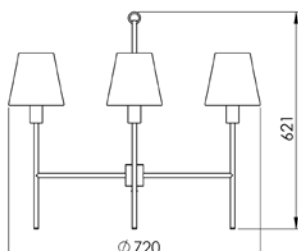

LUSTRE TOCHEIRO MINI
LU 411/M

LUSTRE TOCHEIRO
LU 411

LUSTRE HORIZONTAL 6 BRAÇOS
LU 405/6

Todas as medidas estão em milímetros

LUSTRE HORIZONTAL 8 BRAÇOS
LU 405/8

LUSTRE TORRE 5 BRAÇOS
LU 408

LUSTRE HORIZONTAL 12 BRAÇOS
LU 405/12