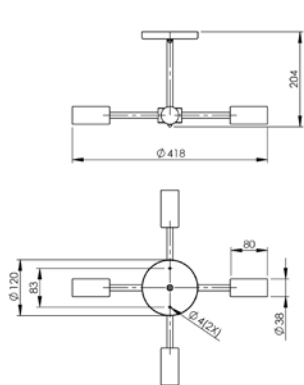

PLAFON LUCCA
PL 802