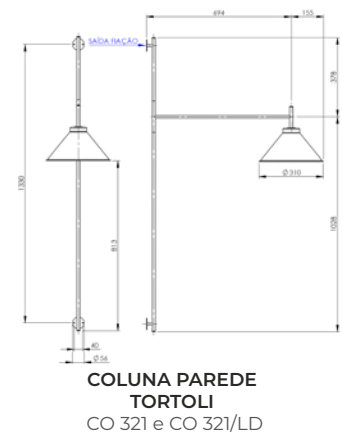

Todas as medidas estão em milímetros

LUMINÁRIA DE JARDIM

Peças com base de
250 X 35 X 4

LUMINÁRIA DE JARDIM
CÚPULA FRISADA 26 cm
J 002/26

LUMINÁRIA DE JARDIM
CÚPULA FRISADA 31 cm
J 002/31

LUMINÁRIA DE JARDIM
CÚPULA 26 cm
J 001/26