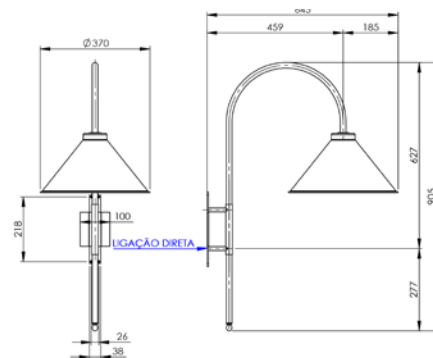

Todas as medidas estão em milímetros

LUMINÁRIA DE JARDIM

Peças com base de
250 X 35 X 4

LUMINÁRIA DE JARDIM
CÚPULA FRISADA 26 cm
J 002/26

LUMINÁRIA DE JARDIM
CÚPULA FRISADA 31 cm
J 002/31

LUMINÁRIA DE JARDIM
CÚPULA 26 cm
J 001/26

LUMINÁRIA DE JARDIM
CÚPULA 31 cm
J 001/31

LUMINÁRIA DE JARDIM
CÚPULA 37 cm
J 001/37

Todas as medidas estão em milímetros

LUSTRES

LUSTRE 4 PUNTAS
LU 400/4

LUSTRE 6 PUNTAS
LU 400/6

LUSTRE 8 PUNTAS
LU 400/8

LUSTRE 12 PUNTAS
LU 400/12