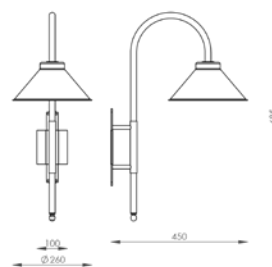

Cor: **Preto**
 Dimensões:
L150 X P636 X A1269
 Soquete: **1X GU10**
 Lâmpada: **DICRÓICA LED**

 Padrão com plug externo

Coluna Teodoro - Branco

(imagem meramente ilustrativa)

Luminária de Jardim Mini - Preto

(imagem meramente ilustrativa)

LUMINÁRIAS DE JARDIM

J 001/26

LUMINÁRIA DE JARDIM
(Cúpula 26 cm)

Cor: Marrom
Dimensões:
L260 X P450 X A685
Soquete: 1X E27
Lâmpada: BULBO LED

Dimensões J 001/26

J 001/31

LUMINÁRIA DE JARDIM
(Cúpula 31 cm)

Dimensões: L310 X P474 X A685

Dimensões J 001/31

J 001/37

LUMINÁRIA DE JARDIM
(Cúpula 37 cm)

Dimensões: L370 X P645 X A905

Dimensões J 001/37

J 002/26

LUMINÁRIA DE JARDIM (Cúpula 26 cm)