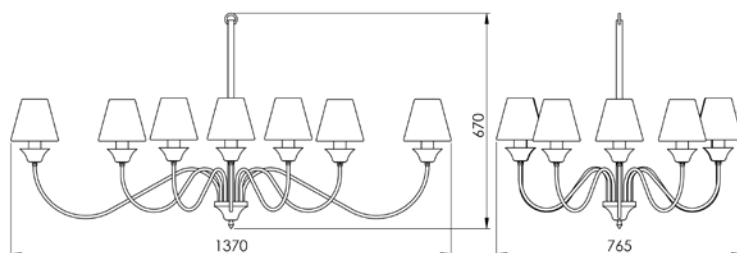

LUSTRE TOCHEIRO MINI
LU 411/M

LUSTRE TOCHEIRO
LU 411

LUSTRE HORIZONTAL 6 BRAÇOS
LU 405/6

Todas as medidas estão em milímetros

LUSTRE HORIZONTAL 8 BRAÇOS
LU 405/8

LUSTRE TORRE 5 BRAÇOS
LU 408

LUSTRE HORIZONTAL 12 BRAÇOS
LU 405/12

PENDENTES

PENDENTE GABBIA
PE 510

PENDENTE GAIOLA
PE 504

PENDENTE GAIOLA
4 BRAÇOS
PE 504/4

PENDENTE BRA
PE 519

PENDENTE AREZZO ALUMÍNIO
(1,20 m) 2 CÚPULAS
PE 515/1

PENDENTE ATLÂNTICO ALUMÍNIO
(1,20 m) 2 CÚPULAS 31 cm
PE 601/31