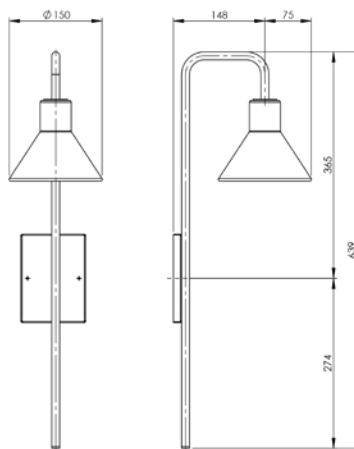

Peças com canopla retangular 145 X 105 X 13

ARANDELA ASCOLI
AR 114

Todas as medidas estão em milímetros