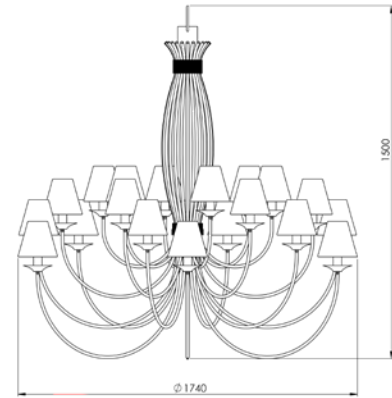

Todas as medidas estão em milímetros

LUMINÁRIA DE JARDIM

Peças com base de
250 X 35 X 4

LUMINÁRIA DE JARDIM
CÚPULA FRISADA 26 cm
J 002/26

LUMINÁRIA DE JARDIM
CÚPULA FRISADA 31 cm
J 002/31

LUMINÁRIA DE JARDIM
CÚPULA 26 cm
J 001/26

LUMINÁRIA DE JARDIM
CÚPULA 31 cm
J 001/31

LUMINÁRIA DE JARDIM
CÚPULA 37 cm
J 001/37

Todas as medidas estão em milímetros

LUSTRES

LUSTRE 4 PUNTAS
LU 400/4

LUSTRE 6 PUNTAS
LU 400/6

LUSTRE 8 PUNTAS
LU 400/8

LUSTRE 12 PUNTAS
LU 400/12

LUSTRE 18 PUNTAS
LU 400/18

LUSTRE 24 PUNTAS
LU 400/24

LUSTRE BELGA 8 BRAÇOS
LU 409/8

LUSTRE BELGA 12 BRAÇOS
LU 409/12

LUSTRE BELGA 20 BRAÇOS
LU 409/20

LUSTRE FARO 8 BRAÇOS
LU 410

LUSTRE BELUNO 6 BRAÇOS
LU 427/6