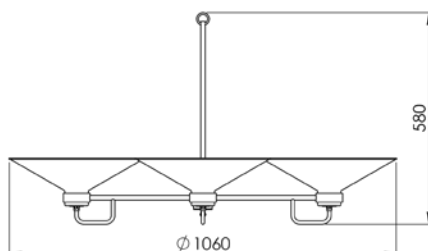

LUSTRE VERONA
LU 420