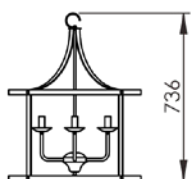

PENDENTES

Todas as medidas estão em milímetros