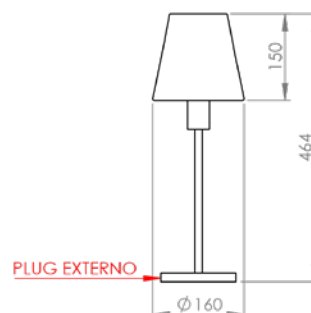

ABAJUR TOCHEIRO
AB 211