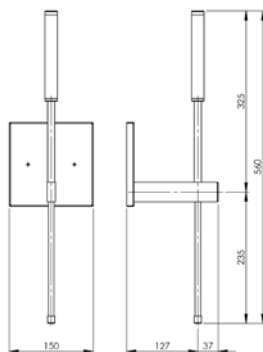

Peças com canopla quadrada 150 X 150 X 13

ARANDELA AMÉLIA
AR 142