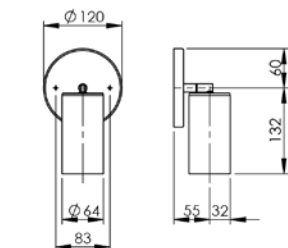

ARANDELA BARI (articulada)

AR 134