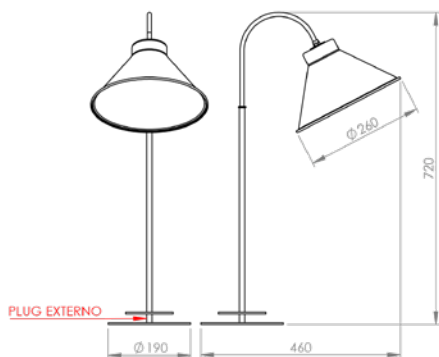

ABAJURES

ABAJUR CAMPO (articulado)
AB 201