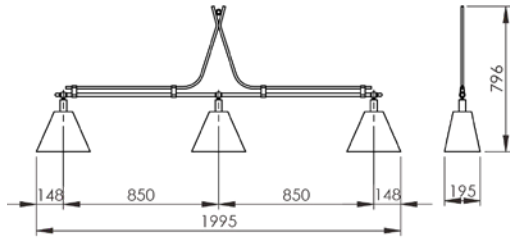

LUSTRE TOCHEIRO MINI
LU 411/M

LUSTRE TOCHEIRO
LU 411

LUSTRE HORIZONTAL 6 BRAÇOS
LU 405/6

Todas as medidas estão em milímetros

LUSTRE HORIZONTAL 8 BRAÇOS
LU 405/8

LUSTRE TORRE 5 BRAÇOS
LU 408

LUSTRE HORIZONTAL 12 BRAÇOS
LU 405/12

PENDENTES

PENDENTE GABBIA
PE 510

PENDENTE GAIOLA
PE 504

PENDENTE GAIOLA
4 BRAÇOS
PE 504/4

PENDENTE BRA
PE 519

PENDENTE AREZZO ALUMÍNIO
(1,20 m) 2 CÚPULAS
PE 515/1

PENDENTE ATLÂNTICO ALUMÍNIO
(1,20 m) 2 CÚPULAS 31 cm
PE 601/31

Todas as medidas estão em milímetros

PENDENTE AREZZO ALUMÍNIO
(1,50 m) 3 CÚPULAS
PE 515/2

PENDENTE ATLÂNTICO ALUMÍNIO
(1,50 m) 3 CÚPULAS 31 cm
PE 602/31

PENDENTE AREZZO ALUMÍNIO
(2,00 m) 3 CÚPULAS
PE 515/3