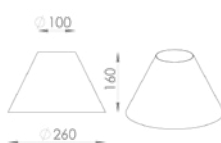

Cúpula Faro - Ø260 x 160 x Ø100

- Lustre Faro 8 Braços;
- Pendente Faro.