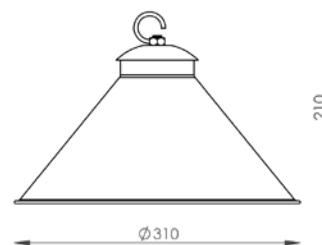

PENDENTE ÚNICO
(Cúpula Cônica - 31cm)**

Cor: Preto
Dimensões: D310 X A210
Soquete: 1X E27
Lâmpada: BULBO LED

PE 509/37