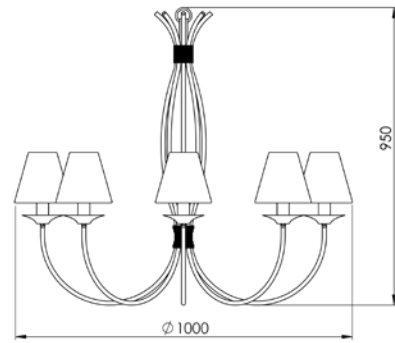

Todas as medidas estão em milímetros

LUMINÁRIA DE JARDIM

Peças com base de
250 X 35 X 4

LUMINÁRIA DE JARDIM
CÚPULA FRISADA 26 cm
J 002/26

LUMINÁRIA DE JARDIM
CÚPULA FRISADA 31 cm
J 002/31

LUMINÁRIA DE JARDIM
CÚPULA 26 cm
J 001/26

LUMINÁRIA DE JARDIM
CÚPULA 31 cm
J 001/31

LUMINÁRIA DE JARDIM
CÚPULA 37 cm
J 001/37

Todas as medidas estão em milímetros

LUSTRES

LUSTRE 4 PUNTAS
LU 400/4

LUSTRE 6 PUNTAS
LU 400/6

LUSTRE 8 PUNTAS
LU 400/8

LUSTRE 12 PUNTAS
LU 400/12

LUSTRE 18 PUNTAS
LU 400/18

LUSTRE 24 PUNTAS
LU 400/24

LUSTRE BELGA 8 BRAÇOS
LU 409/8

LUSTRE BELGA 12 BRAÇOS
LU 409/12

LUSTRE BELGA 20 BRAÇOS
LU 409/20

LUSTRE FARO 8 BRAÇOS
LU 410

LUSTRE BELUNO 6 BRAÇOS
LU 427/6