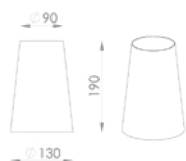

- Pendente Arezzo Alumínio (1,20 m) 2 Cúpulas;
- Pendente Arezzo Alumínio (1,50 m) 3 Cúpulas;
- Pendente Arezzo Alumínio (2,00 m) 3 Cúpulas.

Cúpula Bianchi

- Abajur Bianchi.

Cúpula Capri - Ø380 x 250

- Coluna Capri.