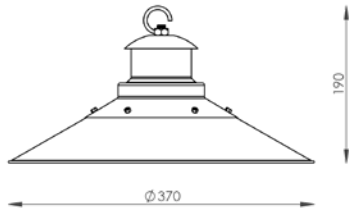

PE 508/44

PENDENTE ÚNICO
(Montado - 44cm)**

Cor: **Oxidado**
Dimensões:
D440 X A210
Soquete: **1X E27**
Lâmpada: **BULBO LED**