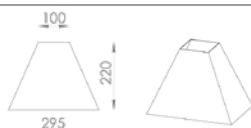

Cúpula Arezzo

- Pendente Arezzo Alumínio (1,20 m) 2 Cúpulas;
- Pendente Arezzo Alumínio (1,50 m) 3 Cúpulas;
- Pendente Arezzo Alumínio (2,00 m) 3 Cúpulas.