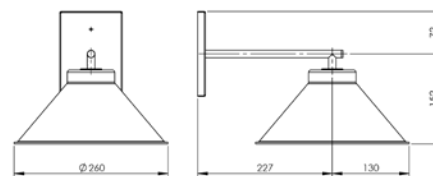

ARANDELA FILIPPO
AR 131

LUMINÁRIA DE JARDIM MINI
(CÚPULA 26cm)
J 004/26

LUMINÁRIA DE JARDIM PICCOLA
J 005

Peças com
canopla quadrada
de 120 X 120 X 13

ARANDELA TOCHEIRO DUPLA
AR 129

Peças com
canopla retangular
de 145 X 105 X 13