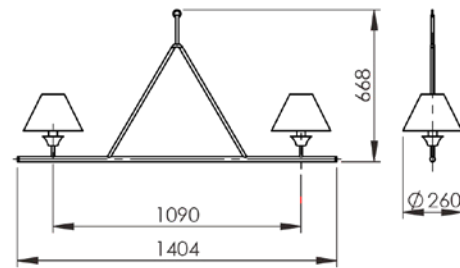

PENDENTE FARO
PE 516