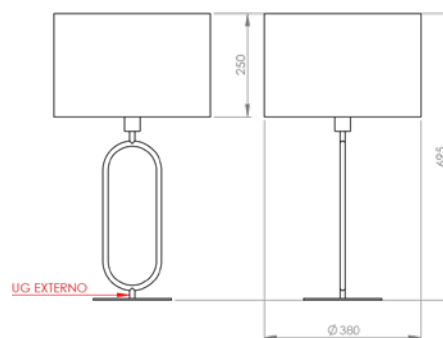

ABAJUR BIANCHI
AB 217