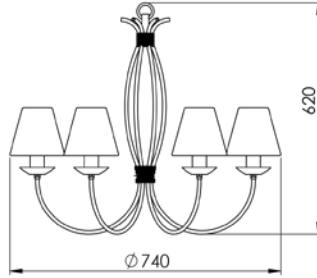

Todas as medidas estão em milímetros

LUMINÁRIA DE JARDIM

Peças com base de
250 X 35 X 4

LUMINÁRIA DE JARDIM
CÚPULA FRISADA 26 cm
J 002/26

LUMINÁRIA DE JARDIM
CÚPULA FRISADA 31 cm
J 002/31

LUMINÁRIA DE JARDIM
CÚPULA 26 cm
J 001/26

LUMINÁRIA DE JARDIM
CÚPULA 31 cm
J 001/31

LUMINÁRIA DE JARDIM
CÚPULA 37 cm
J 001/37

Todas as medidas estão em milímetros

LUSTRES

LUSTRE 4 PUNTAS
LU 400/4

LUSTRE 6 PUNTAS
LU 400/6

LUSTRE 8 PUNTAS
LU 400/8

LUSTRE 12 PUNTAS
LU 400/12