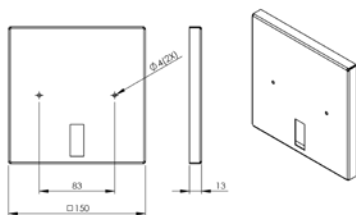

Peças com canopla quadrada 150 X 150 X 13

ARANDELA AMÉLIA
AR 142