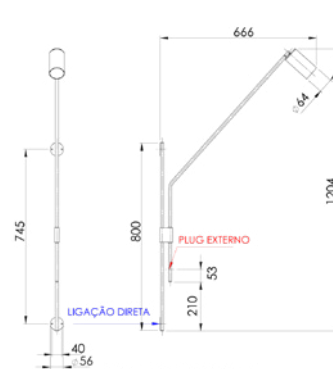

COLUNA CILINDRO PAREDE (articulada)
CO 313 e CO 313/LD