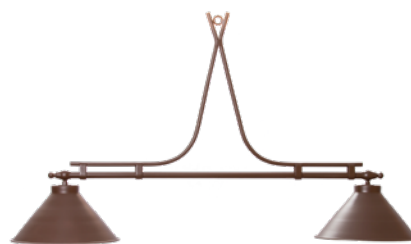

Lustre Vicenza - Ouro Novo

(imagem meramente ilustrativa)

Pendente Volterra - Gold

(imagem meramente ilustrativa)

PENDENTES

PE 515/1

PENDENTE AREZZO ***
(Alumínio (1,20m) 2 CÚPULAS)

Cor: Preto
Dimensões:
L1200 X P195 X A771
Soquete: 2X E27
Lâmpada: BULBO LED