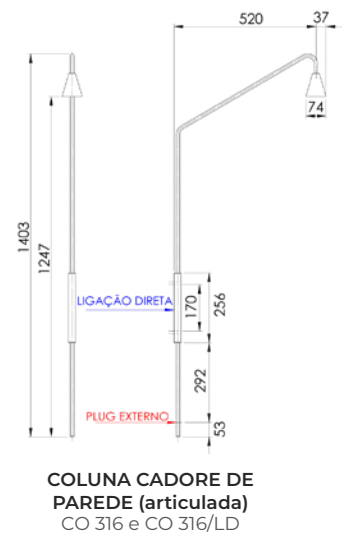

ARANDELA TEODORO (articulada)
AR 145 e AR 145/LD

Todas as medidas estão em milímetros

Peças com base de 80 X 16 X 3

ARANDELA BRA
AR 135

Peças com base de 380 X 35 X 15

ARANDELA INGLESA
AR 140

Peças com base de 60 X 13 X 3

Todas as medidas estão em milímetros

LUMINÁRIA DE JARDIM

Peças com base de
250 X 35 X 4

LUMINÁRIA DE JARDIM
CÚPULA FRISADA 26 cm
J 002/26

LUMINÁRIA DE JARDIM
CÚPULA FRISADA 31 cm
J 002/31

LUMINÁRIA DE JARDIM
CÚPULA 26 cm
J 001/26