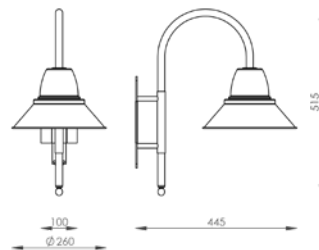

(imagem meramente ilustrativa)

LUMINÁRIAS DE JARDIM

J 001/26

LUMINÁRIA DE JARDIM
(Cúpula 26 cm)

Cor: Marrom
Dimensões:
L260 X P450 X A685
Soquete: 1X E27
Lâmpada: BULBO LED

Dimensões J 001/26

J 001/31

LUMINÁRIA DE JARDIM
(Cúpula 31 cm)

Dimensões: L310 X P474 X A685

Dimensões J 001/31

J 001/37

LUMINÁRIA DE JARDIM
(Cúpula 37 cm)

Dimensões: L370 X P645 X A905

Dimensões J 001/37

J 002/26

LUMINÁRIA DE JARDIM (Cúpula 26 cm)

Cor: Cobre
 Dimensões: L260 X P460 X A490
 Soquete: 1X E27
 Lâmpada: BULBO LED

Dimensões J 002/26

J 002/31

LUMINÁRIA DE JARDIM (Cúpula 31 cm)

Dimensões: L310 X P475 X A685

Dimensões J 002/31

J 004/26

LUMINÁRIA DE JARDIM (Mini cúpula 26 cm)