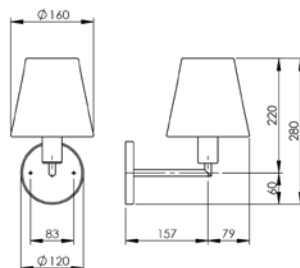

ARANDELA RIETI

AR 111