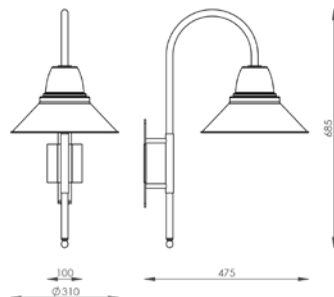

(imagem meramente ilustrativa)

LUMINÁRIAS DE JARDIM

J 001/26

LUMINÁRIA DE JARDIM
(Cúpula 26 cm)

Cor: Marrom
Dimensões:
L260 X P450 X A685
Soquete: 1X E27
Lâmpada: BULBO LED

Dimensões J 001/26

J 001/31

LUMINÁRIA DE JARDIM
(Cúpula 31 cm)

Dimensões: L310 X P474 X A685

Dimensões J 001/31

J 001/37

LUMINÁRIA DE JARDIM
(Cúpula 37 cm)

Dimensões: L370 X P645 X A905

Dimensões J 001/37

J 002/26

LUMINÁRIA DE JARDIM (Cúpula 26 cm)

Cor: Cobre
 Dimensões: L260 X P460 X A490
 Soquete: 1X E27
 Lâmpada: BULBO LED

Dimensões J 002/26

J 002/31

LUMINÁRIA DE JARDIM (Cúpula 31 cm)

Dimensões: L310 X P475 X A685

Dimensões J 002/31

J 004/26

LUMINÁRIA DE JARDIM (Mini cúpula 26 cm)

Cor: Gold
 Dimensões: L260 X P310 X A273
 Soquete: 1X E27
 Lâmpada: BULBO LED

J 005

LUMINÁRIA DE JARDIM - PICCOLA

Cor: Preto
 Dimensões: L150 X P255 X A233
 Soquete: 1X E27
 Lâmpada: BOLINHA LED OU FILAMENTO LED