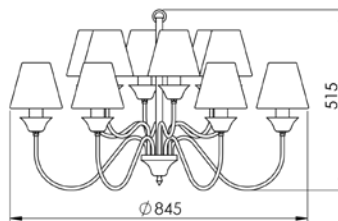

LUSTRE BELGA 12 BRAÇOS
LU 409/12