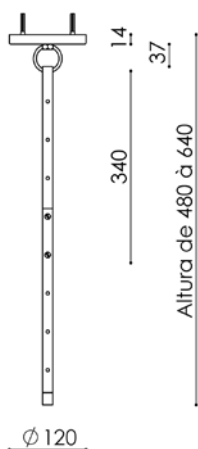

KIT TALA

- Lustre Alba Alongado;
- Lustre Horizontal 6 Braços;
- Lustre Horizontal 8 Braços;
- Lustre Horizontal 12 Braços;
- Pendente Atlântico 2 Cúpulas 1.20 m;
- Pendente Atlântico 3 Cúpulas 1.50 m;
- Pendente Atlântico 3 Cúpulas 2.00 m;
- Pendente Arezzo 2 Cúpulas 1.20 m;
- Pendente Arezzo 3 Cúpulas 1.50 m;
- Pendente Arezzo 3 Cúpulas 2.00 m;
- Pendente Bra;
- Pendente Faro;
- Pendente Volterra (2 und do Kit).

Obs.: Sujeito a pequenas variações. Qualquer mudança, consultar tabela de preços