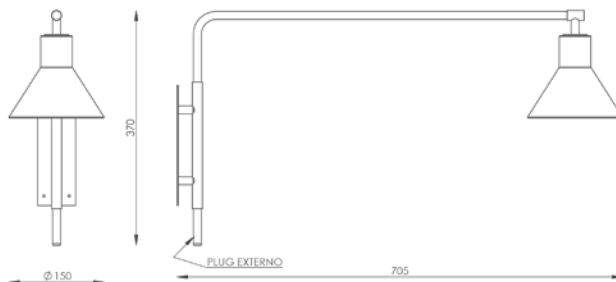

Cor: Preto
Dimensões:
L150 X P704 X A371
Soquete: 1X E27
Lâmpada: BOLINHA LED
OU FILAMENTO LED

 Padrão com plug externo

AR 126/P

**ARANDELA
TEDESCA P
(Articulada)**

Cor: Corten
Dimensões:
L150 X P304 X A371
Soquete: 1X E27
Lâmpada: BOLINHA LED
OU FILAMENTO LED