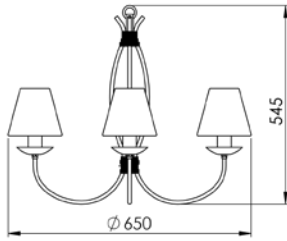

Todas as medidas estão em milímetros

LUMINÁRIA DE JARDIM

Peças com base de
250 X 35 X 4

LUMINÁRIA DE JARDIM
CÚPULA FRISADA 26 cm
J 002/26

LUMINÁRIA DE JARDIM
CÚPULA FRISADA 31 cm
J 002/31

LUMINÁRIA DE JARDIM
CÚPULA 26 cm
J 001/26

LUMINÁRIA DE JARDIM
CÚPULA 31 cm
J 001/31

LUMINÁRIA DE JARDIM
CÚPULA 37 cm
J 001/37

Todas as medidas estão em milímetros

LUSTRES

LUSTRE 4 PUNTAS
LU 400/4

LUSTRE 6 PUNTAS
LU 400/6

LUSTRE 8 PUNTAS
LU 400/8

LUSTRE 12 PUNTAS
LU 400/12