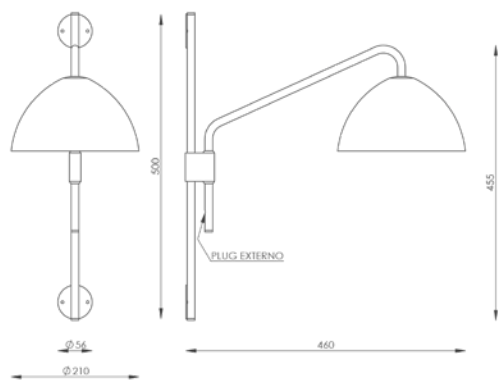

LANÇAMENTO
2023
FOCO METALLO

AR 142

ARANDELA AMELIA

Cor: Platinum
Dimensões: L150 X P164 X A560
Soquete: 1X G9
Lâmpada: HALOPIN LED

LANÇAMENTO
2023
FOCO METALLO

AR 144

ARANDELA GRECO

Cor: Gold
Dimensões: L67 X P28 X A232
Soquete: 3X G9
Lâmpada: HALOPIN LED