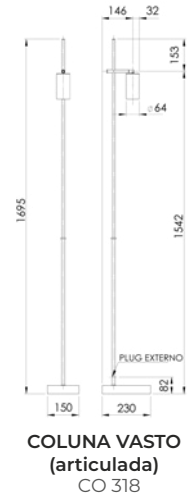

ARANDELA TEODORO (articulada)
AR 145 e AR 145/LD

Todas as medidas estão em milímetros

Peças com base de 80 X 16 X 3

ARANDELA BRA
AR 135

Peças com base de 380 X 35 X 15

ARANDELA INGLESA
AR 140

Peças com base de 60 X 13 X 3

Todas as medidas estão em milímetros

LUMINÁRIA DE JARDIM

Peças com base de
250 X 35 X 4

LUMINÁRIA DE JARDIM
CÚPULA FRISADA 26 cm
J 002/26

LUMINÁRIA DE JARDIM
CÚPULA FRISADA 31 cm
J 002/31

LUMINÁRIA DE JARDIM
CÚPULA 26 cm
J 001/26

LUSTRE GLOBO P
LU 404/4

LUSTRE GLOBO G
LU 404/5

LUSTRE NEO 4 BRAÇOS
LU 406/4

LUSTRE NEO 6 BRAÇOS
LU 406/6

LUSTRE AMÁLIA
LU 428

LUSTRE ASTI
LU 413

Todas as medidas estão em milímetros

LUSTRE AMALFI 9 BRAÇOS
LU 419/9