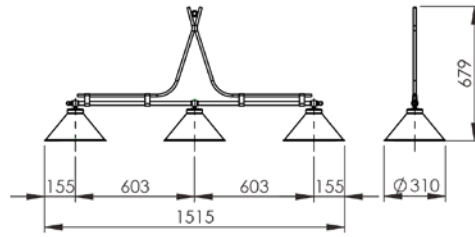

LUSTRE TOCHEIRO MINI
LU 411/M

LUSTRE TOCHEIRO
LU 411

LUSTRE HORIZONTAL 6 BRAÇOS
LU 405/6

Todas as medidas estão em milímetros

LUSTRE HORIZONTAL 8 BRAÇOS
LU 405/8

LUSTRE TORRE 5 BRAÇOS
LU 408

LUSTRE HORIZONTAL 12 BRAÇOS
LU 405/12

PENDENTES

PENDENTE GABBIA
PE 510

PENDENTE GAIOLA
PE 504

PENDENTE GAIOLA
4 BRAÇOS
PE 504/4

PENDENTE BRA
PE 519

PENDENTE AREZZO ALUMÍNIO
(1,20 m) 2 CÚPULAS
PE 515/1

PENDENTE ATLÂNTICO ALUMÍNIO
(1,20 m) 2 CÚPULAS 31 cm
PE 601/31

Todas as medidas estão em milímetros

PENDENTE AREZZO ALUMÍNIO
(1,50 m) 3 CÚPULAS
PE 515/2

PENDENTE ATLÂNTICO ALUMÍNIO
(1,50 m) 3 CÚPULAS 31 cm
PE 602/31

PENDENTE AREZZO ALUMÍNIO
(2,00 m) 3 CÚPULAS
PE 515/3