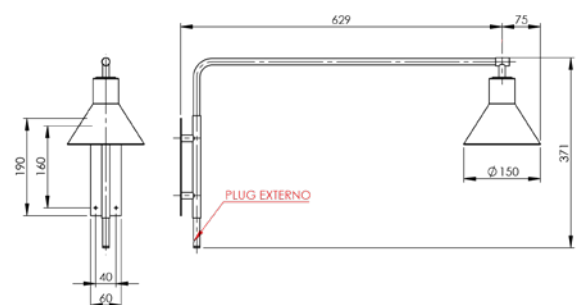

ARANDELA TEDESCA G (articulada)

AR 126/G

Todas as medidas estão em milímetros