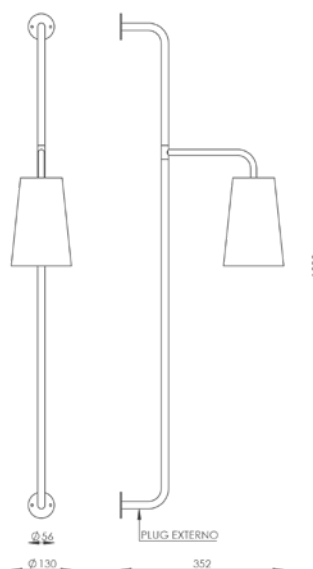

COLUNA DE PAREDE CONI

(Articulada com Ligação Direta)