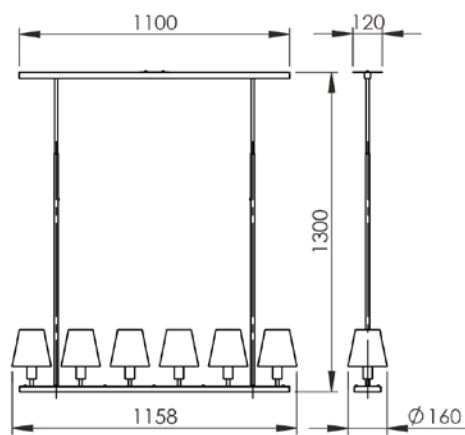

PENDENTE TOCZEIRO
PE 506