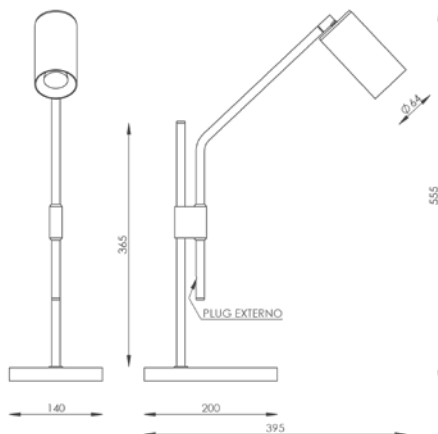

 Padrão com plug externo

AB 211/M

ABAJUR TOCHEIRO (Cúpula Metal)

Cor: Cobre
Dimensões:
D150 X A474
Soquete: 1X E27
Lâmpada: BULBO LED

 Padrão com plug externo

AB 212

**ABAJUR
CILINDRO BASE
MÁRMORE
(Articulado)**

Cor: Gold
Dimensões:
L140 X P395 X A555
Soquete: 1X GU10
Lâmpada: DICRÓICA LED

 Padrão com plug externo

LANÇAMENTO
2023
FOCO METALLO

AB 213

**ABAJUR GAETA
(Articulado)**

Cor: Gold
Dimensões:
L140 X P216 X A367
Soquete: 1X G9
Lâmpada: HALOPIN LED