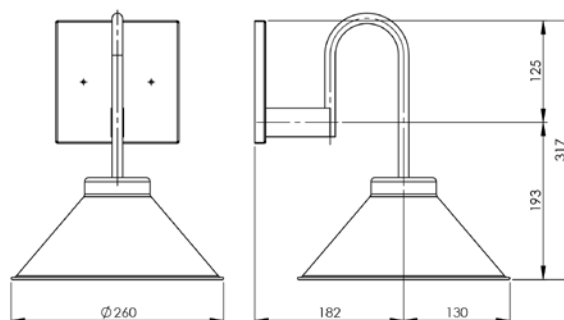

ARANDELA VINTAGE
AR 137

AR 111

ARANDELA RIETI

Cor: Gold
Dimensões:
L160 X P236 X A280
Soquete: 1X E27
Lâmpada: BULBO LED

AR 111/M

ARANDELA RIETI (Cúpula Metal)

Cor: Gold
Dimensões:
L150 X P232 X A290
Soquete: 1X E27
Lâmpada: BULBO LED