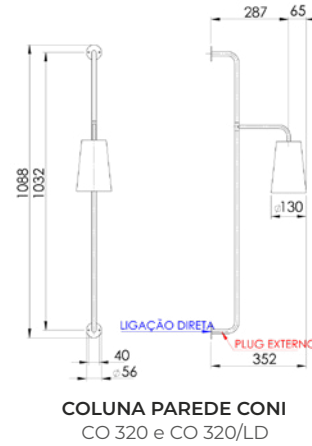

ARANDELA TEODORO (articulada)
AR 145 e AR 145/LD

Todas as medidas estão em milímetros

Peças com base de 80 X 16 X 3

ARANDELA BRA
AR 135

Peças com base de 380 X 35 X 15

ARANDELA INGLESA
AR 140

Peças com base de 60 X 13 X 3

COLUNA ANDRIA DE PAREDE (articulada)
CO 310 e CO 310/LD

COLUNA CILINDRO BASE MÁRMORE (articulada)
CO 317

COLUNA CILINDRO PAREDE (articulada)
CO 313 e CO 313/LD

COLUNA TEODORO
CO 319

Todas as medidas estão em milímetros

Todas as medidas estão em milímetros

LUMINÁRIA DE JARDIM

Peças com base de
250 X 35 X 4

LUMINÁRIA DE JARDIM
CÚPULA FRISADA 26 cm
J 002/26

LUMINÁRIA DE JARDIM
CÚPULA FRISADA 31 cm
J 002/31

LUMINÁRIA DE JARDIM
CÚPULA 26 cm
J 001/26