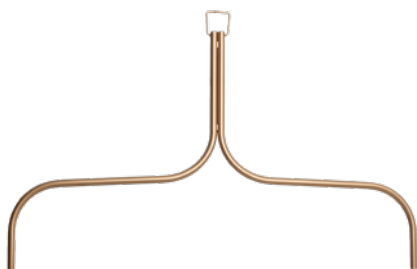

LU 519

**PENDENTE
BRA*****

Cor: **Gold**
Dimensões:
L1244 X P22 X A771
Soquete: **2X G9**
Lâmpada: **HALOPIN LED**

LANÇAMENTO
2023
FOCO METALLO