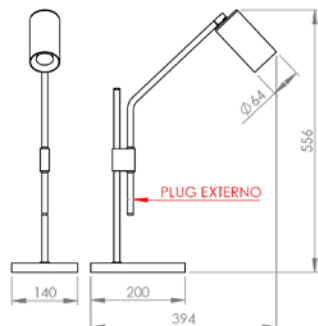

ABAJUR CILINDRO BASE MÁRMORE (articulado)
AB 212