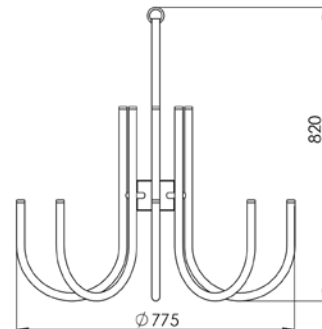

LUSTRE BRA
LU 429