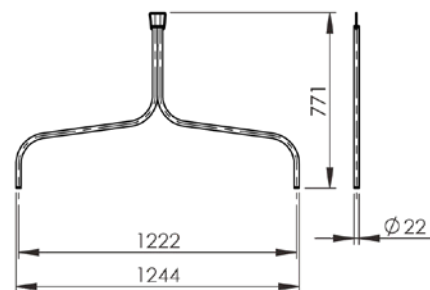

LUSTRE TOCHEIRO MINI
LU 411/M

LUSTRE TOCHEIRO
LU 411

LUSTRE HORIZONTAL 6 BRAÇOS
LU 405/6

Todas as medidas estão em milímetros

LUSTRE HORIZONTAL 8 BRAÇOS
LU 405/8

LUSTRE TORRE 5 BRAÇOS
LU 408

LUSTRE HORIZONTAL 12 BRAÇOS
LU 405/12

PENDENTES

PENDENTE GABBIA
PE 510

PENDENTE GAIOLA
PE 504

PENDENTE GAIOLA
4 BRAÇOS
PE 504/4

PENDENTE BRA
PE 519

PENDENTE AREZZO ALUMÍNIO
(1,20 m) 2 CÚPULAS
PE 515/1

PENDENTE ATLÂNTICO ALUMÍNIO
(1,20 m) 2 CÚPULAS 31 cm
PE 601/31

Todas as medidas estão em milímetros

PENDENTE AREZZO ALUMÍNIO
(1,50 m) 3 CÚPULAS
PE 515/2

PENDENTE ATLÂNTICO ALUMÍNIO
(1,50 m) 3 CÚPULAS 31 cm
PE 602/31

PENDENTE AREZZO ALUMÍNIO
(2,00 m) 3 CÚPULAS
PE 515/3