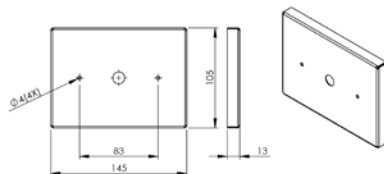

ARANDELA FILIPPO
AR 131

LUMINÁRIA DE JARDIM MINI
(CÚPULA 26cm)
J 004/26

LUMINÁRIA DE JARDIM PICCOLA
J 005

Peças com
canopla quadrada
de 120 X 120 X 13

ARANDELA TOCHEIRO DUPLA
AR 129

Peças com
canopla retangular
de 145 X 105 X 13