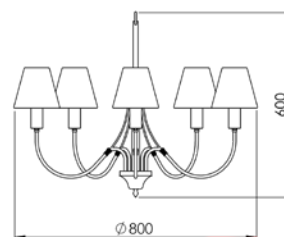

LUSTRE TOCHEIRO MINI
LU 411/M

LUSTRE TOCHEIRO
LU 411

LUSTRE HORIZONTAL 6 BRAÇOS
LU 405/6

Todas as medidas estão em milímetros

LUSTRE HORIZONTAL 8 BRAÇOS
LU 405/8

LUSTRE TORRE 5 BRAÇOS
LU 408

LUSTRE HORIZONTAL 12 BRAÇOS
LU 405/12