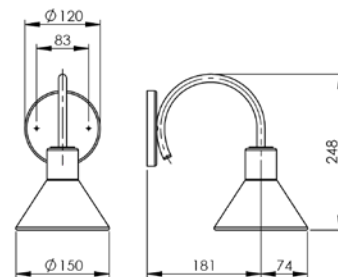

ARANDELA BIBLIOTECA

AR 109