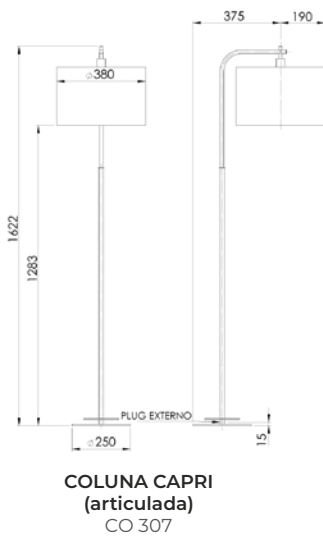

ARANDELA TEODORO (articulada)
AR 145 e AR 145/LD

Todas as medidas estão em milímetros

Peças com base de 80 X 16 X 3

ARANDELA BRA
AR 135

Peças com base de 380 X 35 X 15

ARANDELA INGLESA
AR 140

Peças com base de 60 X 13 X 3

Todas as medidas estão em milímetros

LUMINÁRIA DE JARDIM

Peças com base de
250 X 35 X 4

LUMINÁRIA DE JARDIM
CÚPULA FRISADA 26 cm
J 002/26

LUMINÁRIA DE JARDIM
CÚPULA FRISADA 31 cm
J 002/31

LUMINÁRIA DE JARDIM
CÚPULA 26 cm
J 001/26