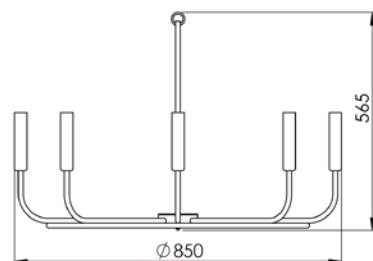

LUSTRE LUNA
LU 433