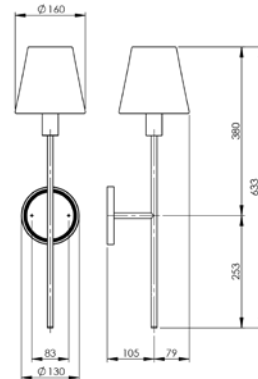

ARANDELA TOCHEIRO
AR 105/R