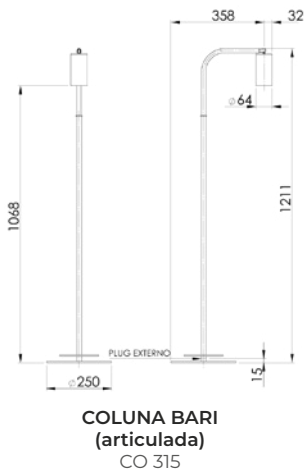

ARANDELA VERONA
AR 120

Todas as medidas estão em milímetros

Peças com canopla quadrada 150 X 150 X 13

ARANDELA AMÉLIA
AR 142

ARANDELA VINTAGE
AR 137

Peças com canopla retangular 145 X 105 X 13

ARANDELA MÂNTUA
AR 132

ARANDELA TEODORO (articulada)
AR 145 e AR 145/LD

Todas as medidas estão em milímetros

Peças com base de 80 X 16 X 3

ARANDELA BRA
AR 135

Peças com base de 380 X 35 X 15

ARANDELA INGLESA
AR 140

Peças com base de 60 X 13 X 3

COLUNA ANDRIA DE PAREDE (articulada)
CO 310 e CO 310/LD

COLUNA CILINDRO BASE MÁRMORE (articulada)
CO 317

COLUNA CILINDRO PAREDE (articulada)
CO 313 e CO 313/LD

COLUNA TEODORO
CO 319

Todas as medidas estão em milímetros

Todas as medidas estão em milímetros

LUMINÁRIA DE JARDIM

Peças com base de
250 X 35 X 4

LUMINÁRIA DE JARDIM
CÚPULA FRISADA 26 cm
J 002/26

LUMINÁRIA DE JARDIM
CÚPULA FRISADA 31 cm
J 002/31

LUMINÁRIA DE JARDIM
CÚPULA 26 cm
J 001/26