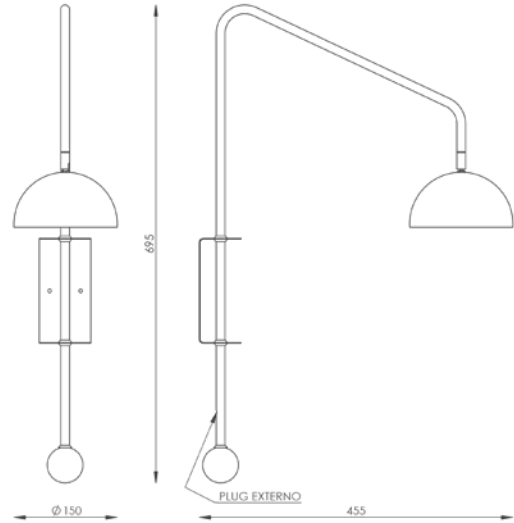

**ARANDELA
TEODORO
(Articulada com
Ligação Direta)**