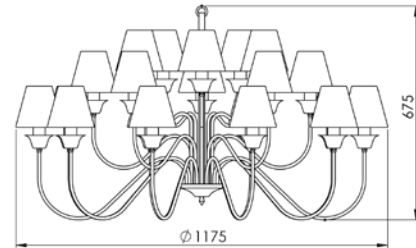

LUMINÁRIA DE JARDIM
CÚPULA 31 cm
J 001/31

LUMINÁRIA DE JARDIM
CÚPULA 37 cm
J 001/37

Todas as medidas estão em milímetros

LUSTRES

LUSTRE 4 PUNTAS
LU 400/4

LUSTRE 6 PUNTAS
LU 400/6

LUSTRE 8 PUNTAS
LU 400/8

LUSTRE 12 PUNTAS
LU 400/12

LUSTRE 18 PUNTAS
LU 400/18

LUSTRE 24 PUNTAS
LU 400/24

LUSTRE BELGA 8 BRAÇOS
LU 409/8

LUSTRE BELGA 12 BRAÇOS
LU 409/12

LUSTRE BELGA 20 BRAÇOS
LU 409/20

LUSTRE FARO 8 BRAÇOS
LU 410

LUSTRE BELUNO 6 BRAÇOS
LU 427/6