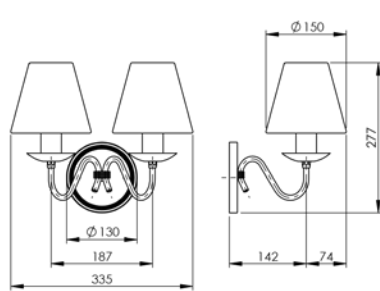

AR 124

ARANDELA VICENZA

AR 129

Todas as medidas estão em milímetros

Peças com canopla redonda
frisada Ø130 X 15

ARANDELA CORTONA
AR 133

**ARANDELA CORTONA
CÚPULA DE METAL**
AR 133

ARANDELA BELGA DUPLA
AR 102/2