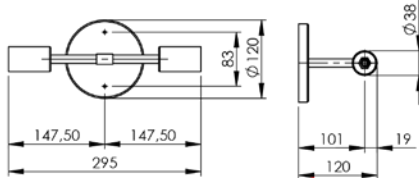

ARANDELA ASTI DUPLA

AR 123