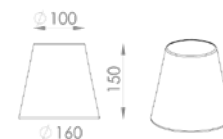

Cúpula Tocheiro - Ø160 x 150 x Ø100

- Abajur Tocheiro;
- Arandela Tocheiro Redonda/Quadrada;
- Arandela Volterra;
- Arandela Cortona;
- Arandela Tocheiro Dupla;
- Arandela Rieti;
- Arandela Lunga Redonda/Quadrada;
- Lustre Amalfi 9 Braços;
- Lustre Amalfi 15 Braços;
- Lustre Tocheiro;
- Pendente Tocheiro;
- Pendente Volterra.