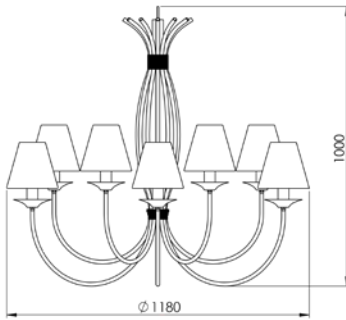

Todas as medidas estão em milímetros

LUMINÁRIA DE JARDIM

Peças com base de
250 X 35 X 4

LUMINÁRIA DE JARDIM
CÚPULA FRISADA 26 cm
J 002/26

LUMINÁRIA DE JARDIM
CÚPULA FRISADA 31 cm
J 002/31

LUMINÁRIA DE JARDIM
CÚPULA 26 cm
J 001/26

LUMINÁRIA DE JARDIM
CÚPULA 31 cm
J 001/31

LUMINÁRIA DE JARDIM
CÚPULA 37 cm
J 001/37

Todas as medidas estão em milímetros

LUSTRES

LUSTRE 4 PUNTAS
LU 400/4

LUSTRE 6 PUNTAS
LU 400/6

LUSTRE 8 PUNTAS
LU 400/8

LUSTRE 12 PUNTAS
LU 400/12

LUSTRE 18 PUNTAS
LU 400/18

LUSTRE 24 PUNTAS
LU 400/24

LUSTRE BELGA 8 BRAÇOS
LU 409/8

LUSTRE BELGA 12 BRAÇOS
LU 409/12

LUSTRE BELGA 20 BRAÇOS
LU 409/20

LUSTRE FARO 8 BRAÇOS
LU 410

LUSTRE BELUNO 6 BRAÇOS
LU 427/6