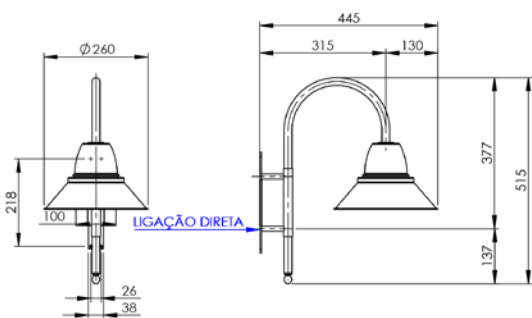

COLUNA ANDRIA DE PAREDE (articulada)
CO 310 e CO 310/LD

COLUNA CILINDRO BASE MÁRMORE (articulada)
CO 317

COLUNA CILINDRO PAREDE (articulada)
CO 313 e CO 313/LD

COLUNA TEODORO
CO 319

Todas as medidas estão em milímetros

Todas as medidas estão em milímetros

LUMINÁRIA DE JARDIM

Peças com base de
250 X 35 X 4

LUMINÁRIA DE JARDIM
CÚPULA FRISADA 26 cm
J 002/26

LUMINÁRIA DE JARDIM
CÚPULA FRISADA 31 cm
J 002/31

LUMINÁRIA DE JARDIM
CÚPULA 26 cm
J 001/26

LUMINÁRIA DE JARDIM
CÚPULA 31 cm
J 001/31

LUMINÁRIA DE JARDIM
CÚPULA 37 cm
J 001/37

Todas as medidas estão em milímetros

LUSTRES

LUSTRE 4 PUNTAS
LU 400/4

LUSTRE 6 PUNTAS
LU 400/6

LUSTRE 8 PUNTAS
LU 400/8

LUSTRE 12 PUNTAS
LU 400/12