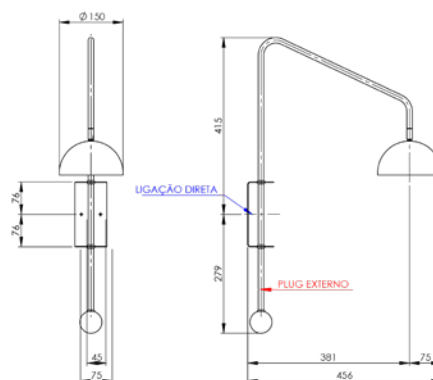

ARANDELA GAETA (articulada)
AR 138

Peças com canopla retangular 145 X 105 X 13

ARANDELA ASCOLI
AR 114

Todas as medidas estão em milímetros

Peças com canopla retangular 145 X 105 X 13

ARANDELA TOCHEIRO QUADRADA
AR 105/Q

ARANDELA TOCHEIRO QUADRADA CÚPULA METAL
AR 105/QM

ARANDELA LUNGA CÚPULA METAL
AR 107/M

ARANDELA LUNGA
AR 107/R

ARANDELA LUNGA QUADRADA
AR 107/Q

ARANDELA LUNGA QUADRADA CÚPULA METAL
AR 107/QM

Peças com canopla de 152 X 75 X 61

ARANDELA TEODORO (articulada)
AR 145 e AR 145/LD

Todas as medidas estão em milímetros

Peças com base de 80 X 16 X 3

ARANDELA BRA
AR 135

Peças com base de 380 X 35 X 15

ARANDELA INGLESA
AR 140

Peças com base de 60 X 13 X 3