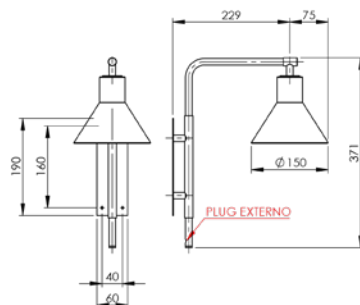

ARANDELA TEDESCA P (articulada)

AR 126/P