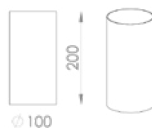

Cúpula Mântua - Ø100 x 200

- Arandela Mântua;
- Lustre Mântua;
- Arandela Seone.