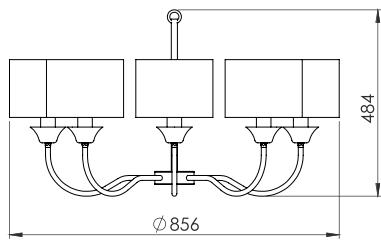

LUSTRE ALBA 8 BRAÇOS
LU 432/8