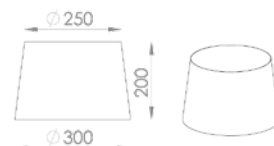

Cúpula Marino

- Abajur Marino.

Cúpula Riviera - Ø400 x 300 x Ø300

- Coluna Rivieria;
- Coluna Spazio.

Cúpula Scatola

- Plafon Scatola

Cúpula Siena - Ø300 x 200 x Ø250

- Pendente Siena.