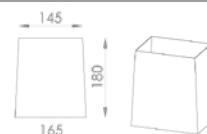

Cúpula Marino

- Abajur Marino.

Cúpula Riviera - Ø400 x 300 x Ø300

- Coluna Rivieria;
- Coluna Spazio.

Cúpula Scatola

- Plafon Scatola

Cúpula Siena - Ø300 x 200 x Ø250

- Pendente Siena.