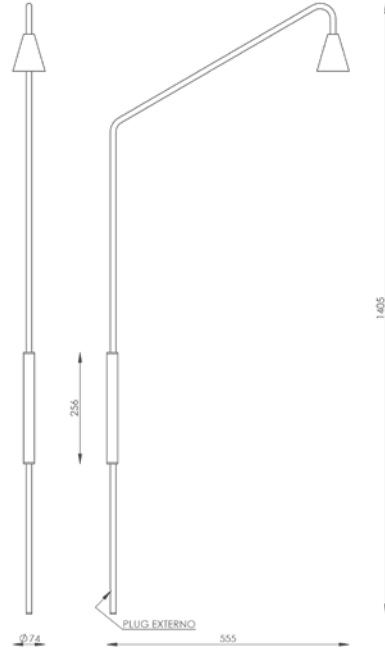

CO 301

COLUNA CAMPO (Articulada)

Cor: Oxidado
Dimensões:
L370 X P730 X A1612
Soquete: 1X E27
Lâmpada: BULBO LED

Padrão com plug externo