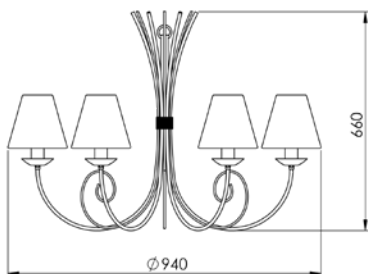

LUMINÁRIA DE JARDIM
CÚPULA 31 cm
J 001/31

LUMINÁRIA DE JARDIM
CÚPULA 37 cm
J 001/37

Todas as medidas estão em milímetros

LUSTRES

LUSTRE 4 PUNTAS
LU 400/4

LUSTRE 6 PUNTAS
LU 400/6

LUSTRE 8 PUNTAS
LU 400/8

LUSTRE 12 PUNTAS
LU 400/12

LUSTRE 18 PUNTAS
LU 400/18

LUSTRE 24 PUNTAS
LU 400/24

LUSTRE BELGA 8 BRAÇOS
LU 409/8

LUSTRE BELGA 12 BRAÇOS
LU 409/12

LUSTRE BELGA 20 BRAÇOS
LU 409/20

LUSTRE FARO 8 BRAÇOS
LU 410

LUSTRE BELUNO 6 BRAÇOS
LU 427/6

LUSTRE BELUNO 10 BRAÇOS
LU 427/10

Todas as medidas estão em milímetros

LUSTRE ALBA 8 BRAÇOS
LU 432/8

LUSTRE ALBA 9 BRAÇOS
LU 432/9

LUSTRE ALBA 12 BRAÇOS
LU 432/12

LUSTRE ALBA ALONGADO
LU 431

LUSTRE ARO
LU 402

LUSTRE GLOBO P
LU 404/4

LUSTRE GLOBO G
LU 404/5

LUSTRE NEO 4 BRAÇOS
LU 406/4

LUSTRE NEO 6 BRAÇOS
LU 406/6

LUSTRE AMÁLIA
LU 428

LUSTRE ASTI
LU 413

Todas as medidas estão em milímetros

LUSTRE AMALFI 9 BRAÇOS
LU 419/9