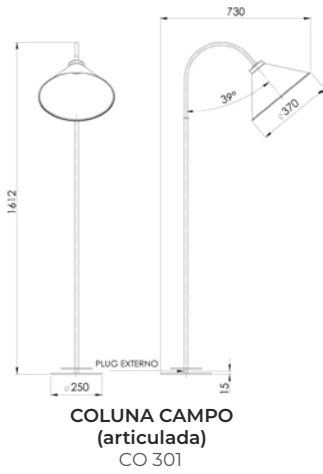

ARANDELA TEODORO (articulada)
AR 145 e AR 145/LD

Todas as medidas estão em milímetros

Peças com base de 80 X 16 X 3

ARANDELA BRA
AR 135

Peças com base de 380 X 35 X 15

ARANDELA INGLESA
AR 140

Peças com base de 60 X 13 X 3

Todas as medidas estão em milímetros

LUMINÁRIA DE JARDIM

Peças com base de
250 X 35 X 4

LUMINÁRIA DE JARDIM
CÚPULA FRISADA 26 cm
J 002/26

LUMINÁRIA DE JARDIM
CÚPULA FRISADA 31 cm
J 002/31

LUMINÁRIA DE JARDIM
CÚPULA 26 cm
J 001/26