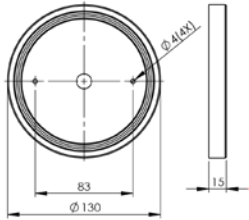

AR 124

ARANDELA VICENZA

AR 129

Todas as medidas estão em milímetros

Peças com canopla redonda
frisada Ø130 X 15

ARANDELA CORTONA
AR 133

**ARANDELA CORTONA
CÚPULA DE METAL**
AR 133

ARANDELA BELGA DUPLA
AR 102/2