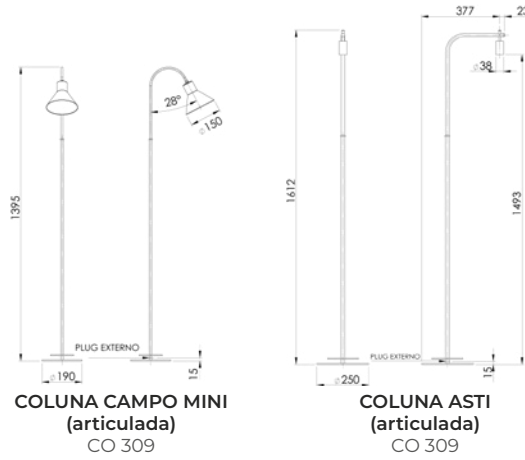

COLUNA ANDRIA DE PAREDE (articulada)
CO 310 e CO 310/LD

COLUNA CILINDRO BASE MÁRMORE (articulada)
CO 317

COLUNA CILINDRO PAREDE (articulada)
CO 313 e CO 313/LD

COLUNA TEODORO
CO 319

Todas as medidas estão em milímetros

Todas as medidas estão em milímetros

LUMINÁRIA DE JARDIM

Peças com base de
250 X 35 X 4

LUMINÁRIA DE JARDIM
CÚPULA FRISADA 26 cm
J 002/26

LUMINÁRIA DE JARDIM
CÚPULA FRISADA 31 cm
J 002/31

LUMINÁRIA DE JARDIM
CÚPULA 26 cm
J 001/26

LUMINÁRIA DE JARDIM
CÚPULA 31 cm
J 001/31

LUMINÁRIA DE JARDIM
CÚPULA 37 cm
J 001/37

Todas as medidas estão em milímetros

LUSTRES

LUSTRE 4 PUNTAS
LU 400/4

LUSTRE 6 PUNTAS
LU 400/6

LUSTRE 8 PUNTAS
LU 400/8

LUSTRE 12 PUNTAS
LU 400/12