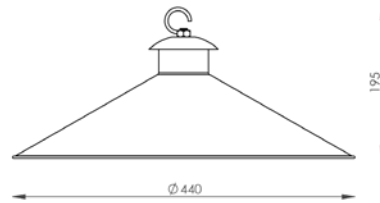

(*) 50 cm de corrente fina;

(**) 80 cm de corrente grossa;

(***) tala com regulagem (SUPORTE BARRA CHATA) de 37 a 67cm;

Plafon Scatola - Preto+Ouro Novo

(imagem meramente ilustrativa)

PLAFONS

PL 802

PLAFON LUCA