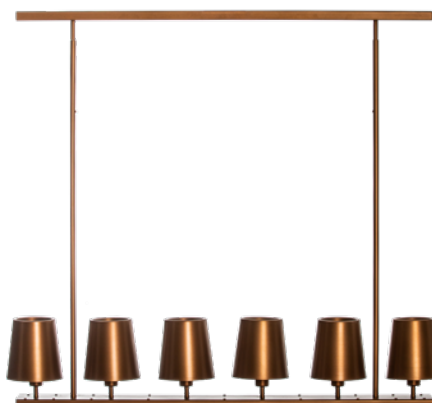

Pendente Faro - Preto

(imagem meramente ilustrativa)

PE 506

**PENDENTE
TOCHEIRO**

Cor: Preto
Dimensões: L1150 X P150 X A1300
Soquete: 6X E27
Lâmpada: BULBO LED

PE 506/M

**PENDENTE
TOCHEIRO
(Cúpula de Metal)**