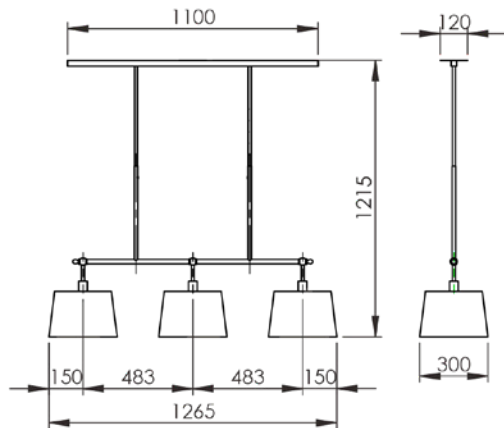

PENDENTE SIENA
PE 514