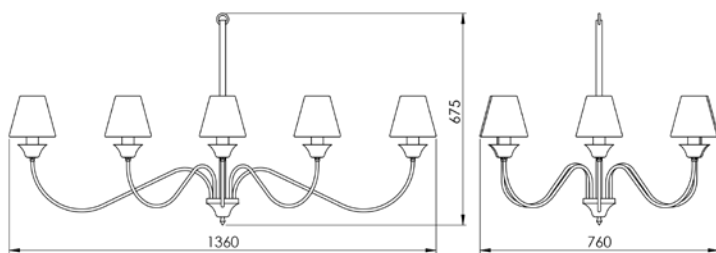

LUSTRE AMALFI 15 BRAÇOS
LU 419/15

LUSTRE BRA
LU 429

LUSTRE SAVANA 5 BRAÇOS
LU 430/5

LUSTRE SAVANA 8 BRAÇOS
LU 430/8

LUSTRE LUNA
LU 433

LUSTRE VICENZA
LU 423

LUSTRE VERONA
LU 420

LUSTRE MÂNTUA
LU 424

LUSTRE TOCHEIRO MINI
LU 411/M

LUSTRE TOCHEIRO
LU 411

LUSTRE HORIZONTAL 6 BRAÇOS
LU 405/6

Todas as medidas estão em milímetros

LUSTRE HORIZONTAL 8 BRAÇOS
LU 405/8

LUSTRE TORRE 5 BRAÇOS
LU 408

LUSTRE HORIZONTAL 12 BRAÇOS
LU 405/12