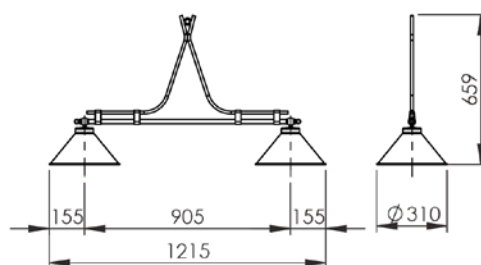

LUSTRE TOCHEIRO MINI
LU 411/M

LUSTRE TOCHEIRO
LU 411

LUSTRE HORIZONTAL 6 BRAÇOS
LU 405/6

Todas as medidas estão em milímetros

LUSTRE HORIZONTAL 8 BRAÇOS
LU 405/8

LUSTRE TORRE 5 BRAÇOS
LU 408

LUSTRE HORIZONTAL 12 BRAÇOS
LU 405/12

PENDENTES

PENDENTE GABBIA
PE 510

PENDENTE GAIOLA
PE 504

PENDENTE GAIOLA
4 BRAÇOS
PE 504/4

PENDENTE BRA
PE 519

PENDENTE AREZZO ALUMÍNIO
(1,20 m) 2 CÚPULAS
PE 515/1

PENDENTE ATLÂNTICO ALUMÍNIO
(1,20 m) 2 CÚPULAS 31 cm
PE 601/31

Todas as medidas estão em milímetros

PENDENTE AREZZO ALUMÍNIO
(1,50 m) 3 CÚPULAS
PE 515/2

PENDENTE ATLÂNTICO ALUMÍNIO
(1,50 m) 3 CÚPULAS 31 cm
PE 602/31

PENDENTE AREZZO ALUMÍNIO
(2,00 m) 3 CÚPULAS
PE 515/3