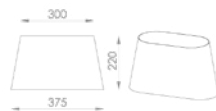

Cúpula Florence - 375 x 220 x 300

- Coluna Florence de Parede;
- Abajur Lombardi.