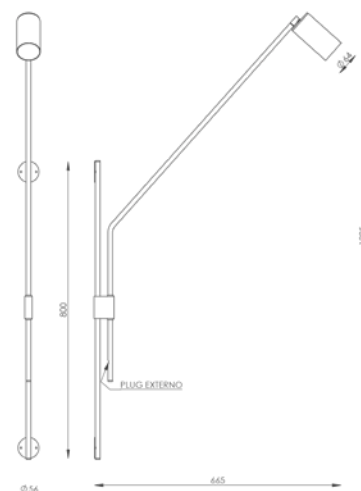

COLUNA CILINDRO DE PAREDE

(Articulada com Ligação Direta)