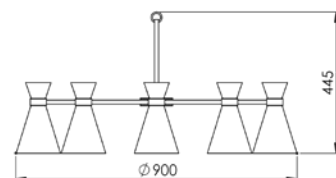

LUSTRE BELUNO 10 BRAÇOS
LU 427/10

Todas as medidas estão em milímetros