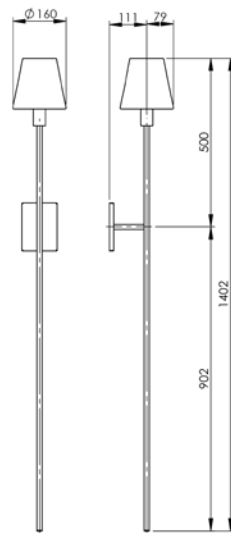

ARANDELA LUNGA QUADRADA
AR 107/Q