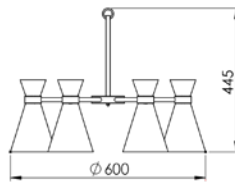

LUSTRE BELUNO 6 BRAÇOS
LU 427/6