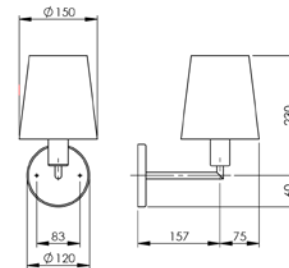

ARANDELA RIETI CÚPULA METAL

AR 111/M