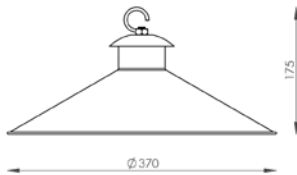

PE 507/44

**PENDENTE ÚNICO
CÚPULA PLANA
(44cm)**

Cor: **Cobre**
Dimensões:
D440 X A180
Soquete: **1X E27**
Lâmpada: **BULBO LED**