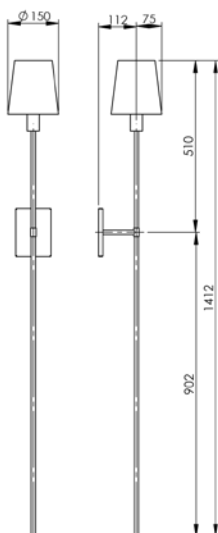

ARANDELA LUNGA
AR 107/R