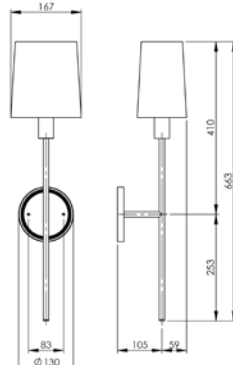

ARANDELA GÊNNOVA
AR 121