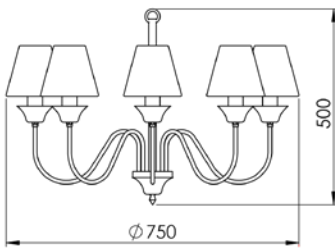

LUSTRE BELGA 8 BRAÇOS
LU 409/8