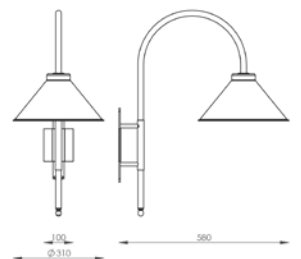

Cor: **Preto**
 Dimensões:
L150 X P636 X A1269
 Soquete: **1X GU10**
 Lâmpada: **DICRÓICA LED**

 Padrão com plug externo

Coluna Teodoro - Branco

(imagem meramente ilustrativa)

Luminária de Jardim Mini - Preto

(imagem meramente ilustrativa)

LUMINÁRIAS DE JARDIM

J 001/26

LUMINÁRIA DE JARDIM
(Cúpula 26 cm)

Cor: Marrom
Dimensões:
L260 X P450 X A685
Soquete: 1X E27
Lâmpada: BULBO LED

Dimensões J 001/26

J 001/31

LUMINÁRIA DE JARDIM
(Cúpula 31 cm)

Dimensões: L310 X P474 X A685

Dimensões J 001/31

J 001/37

LUMINÁRIA DE JARDIM
(Cúpula 37 cm)

Dimensões: L370 X P645 X A905

Dimensões J 001/37

J 002/26

LUMINÁRIA DE JARDIM (Cúpula 26 cm)