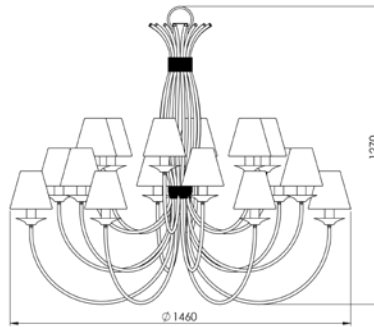

Todas as medidas estão em milímetros

LUMINÁRIA DE JARDIM

Peças com base de
250 X 35 X 4

LUMINÁRIA DE JARDIM
CÚPULA FRISADA 26 cm
J 002/26

LUMINÁRIA DE JARDIM
CÚPULA FRISADA 31 cm
J 002/31

LUMINÁRIA DE JARDIM
CÚPULA 26 cm
J 001/26

LUMINÁRIA DE JARDIM
CÚPULA 31 cm
J 001/31

LUMINÁRIA DE JARDIM
CÚPULA 37 cm
J 001/37

Todas as medidas estão em milímetros

LUSTRES

LUSTRE 4 PUNTAS
LU 400/4

LUSTRE 6 PUNTAS
LU 400/6

LUSTRE 8 PUNTAS
LU 400/8

LUSTRE 12 PUNTAS
LU 400/12

LUSTRE 18 PUNTAS
LU 400/18

LUSTRE 24 PUNTAS
LU 400/24

LUSTRE BELGA 8 BRAÇOS
LU 409/8

LUSTRE BELGA 12 BRAÇOS
LU 409/12

LUSTRE BELGA 20 BRAÇOS
LU 409/20

LUSTRE FARO 8 BRAÇOS
LU 410

LUSTRE BELUNO 6 BRAÇOS
LU 427/6