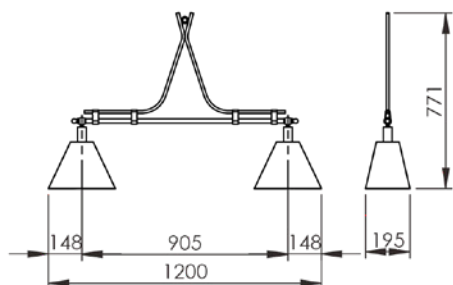

LUSTRE TOCHEIRO MINI
LU 411/M

LUSTRE TOCHEIRO
LU 411

LUSTRE HORIZONTAL 6 BRAÇOS
LU 405/6

Todas as medidas estão em milímetros

LUSTRE HORIZONTAL 8 BRAÇOS
LU 405/8

LUSTRE TORRE 5 BRAÇOS
LU 408

LUSTRE HORIZONTAL 12 BRAÇOS
LU 405/12

PENDENTES

PENDENTE GABBIA
PE 510

PENDENTE GAIOLA
PE 504

PENDENTE GAIOLA
4 BRAÇOS
PE 504/4

PENDENTE BRA
PE 519

PENDENTE AREZZO ALUMÍNIO
(1,20 m) 2 CÚPULAS
PE 515/1

PENDENTE ATLÂNTICO ALUMÍNIO
(1,20 m) 2 CÚPULAS 31 cm
PE 601/31

Todas as medidas estão em milímetros

PENDENTE AREZZO ALUMÍNIO
(1,50 m) 3 CÚPULAS
PE 515/2

PENDENTE ATLÂNTICO ALUMÍNIO
(1,50 m) 3 CÚPULAS 31 cm
PE 602/31

PENDENTE AREZZO ALUMÍNIO
(2,00 m) 3 CÚPULAS
PE 515/3