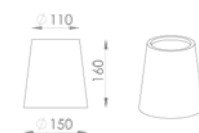

CÚPULAS DE METAL

Cúpula Berloq (alumínio) - Ø150 x 160 x Ø110

- Abajur Tocheiro Cúpula Metal;
- Arandela Cortona Cúpula Metal;
- Arandela Rieti Cúpula Metal;
- Arandela Tocheiro Redonda/Quadrada Cúpula metal;
- Arandela Lunga Cúpula de Metal.