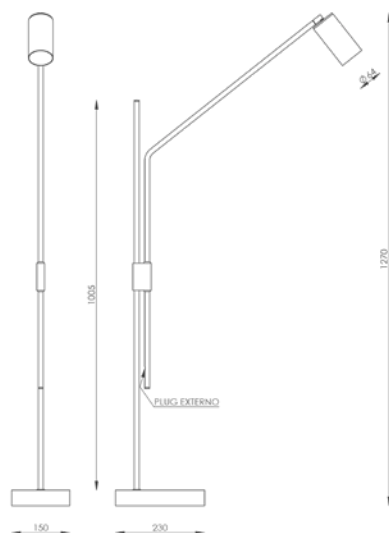

LANÇAMENTO
2023
 FOCO METALLO

CO 319

COLUNA TEODORO (Articulada)

Cor: **Preto**
 Dimensões:
L190 X P407 X A1362
 Soquete: **1X G9**
 Lâmpada: **HALOPIN LED**

 Padrão com plug externo

CO 317

COLUNA CILINDRO BASE MÁRMORE (Articulada)

Cor: **Preto**
 Dimensões:
L150 X P636 X A1269
 Soquete: **1X GU10**
 Lâmpada: **DICRÓICA LED**

 Padrão com plug externo

Coluna Teodoro - Branco

(imagem meramente ilustrativa)

Luminária de Jardim Mini - Preto

(imagem meramente ilustrativa)

LUMINÁRIAS DE JARDIM

J 001/26

LUMINÁRIA DE JARDIM
(Cúpula 26 cm)

Cor: Marrom
Dimensões:
L260 X P450 X A685
Soquete: 1X E27
Lâmpada: BULBO LED

Dimensões J 001/26

J 001/31

LUMINÁRIA DE JARDIM
(Cúpula 31 cm)

Dimensões: L310 X P474 X A685

Dimensões J 001/31

J 001/37

LUMINÁRIA DE JARDIM
(Cúpula 37 cm)

Dimensões: L370 X P645 X A905

Dimensões J 001/37

J 002/26

LUMINÁRIA DE JARDIM (Cúpula 26 cm)