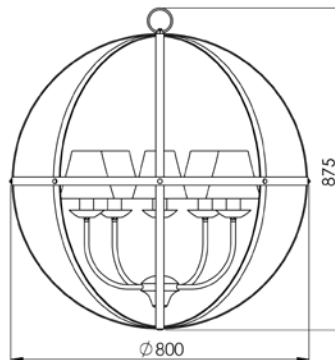

LUMINÁRIA DE JARDIM
CÚPULA 31 cm
J 001/31

LUMINÁRIA DE JARDIM
CÚPULA 37 cm
J 001/37

Todas as medidas estão em milímetros

LUSTRES

LUSTRE 4 PUNTAS
LU 400/4

LUSTRE 6 PUNTAS
LU 400/6

LUSTRE 8 PUNTAS
LU 400/8

LUSTRE 12 PUNTAS
LU 400/12

LUSTRE BELUNO 10 BRAÇOS
LU 427/10

Todas as medidas estão em milímetros

LUSTRE ALBA 8 BRAÇOS
LU 432/8

LUSTRE ALBA 9 BRAÇOS
LU 432/9

LUSTRE ALBA 12 BRAÇOS
LU 432/12

LUSTRE ALBA ALONGADO
LU 431

LUSTRE ARO
LU 402

LUSTRE GLOBO P
LU 404/4

LUSTRE GLOBO G
LU 404/5

LUSTRE NEO 4 BRAÇOS
LU 406/4

LUSTRE NEO 6 BRAÇOS
LU 406/6

LUSTRE AMÁLIA
LU 428

LUSTRE ASTI
LU 413

Todas as medidas estão em milímetros

LUSTRE AMALFI 9 BRAÇOS
LU 419/9