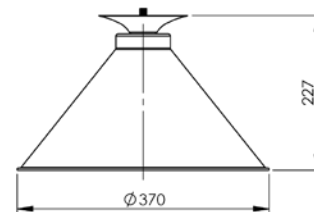

PLAFON FOCO - 37 cm
PL 801/37

Todas as medidas estão em milímetros