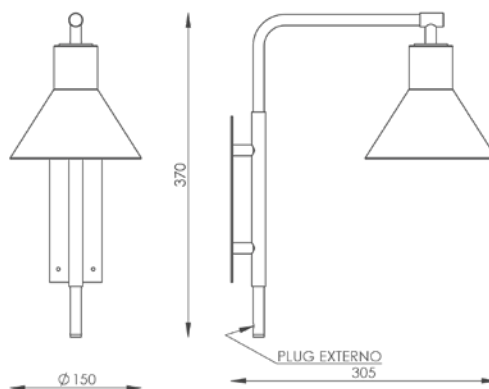

**ARANDELA
TEDESCA P
(Articulada)**

Cor: Corten
Dimensões:
L150 X P304 X A371
Soquete: 1X E27
Lâmpada: BOLINHA LED
OU FILAMENTO LED

Padrão com plug externo