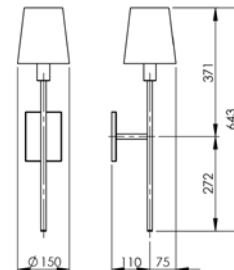

ARANDELA GAETA (articulada)
AR 138

Peças com canopla retangular 145 X 105 X 13

ARANDELA ASCOLI
AR 114

Todas as medidas estão em milímetros

Peças com canopla retangular 145 X 105 X 13

ARANDELA TOCHEIRO QUADRADA
AR 105/Q