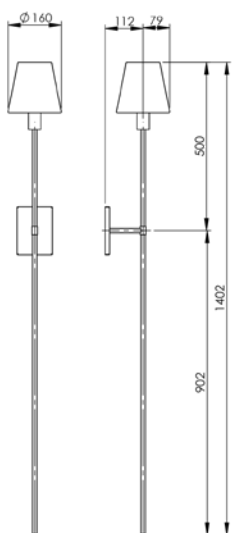

ARANDELA LUNGA CÚPULA METAL
AR 107/M