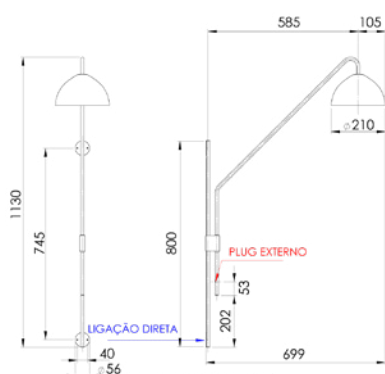

COLUNA ANDRIA DE PAREDE (articulada)
CO 310 e CO 310/LD