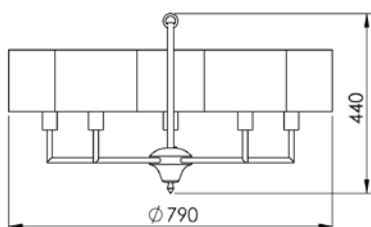

LUSTRE VICENZA
LU 423