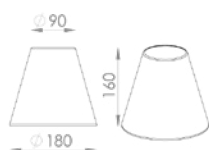

Cúpula 031 - Ø180 x 160 x Ø90

- Lustre 8 Puntas;
- Lustre 12 Puntas;
- Lustre 18 Puntas;
- Lustre 24 Puntas;
- Lustre Neo 6 Braços;
- Lustre Horizontal 8 Braços;
- Lustre Horizontal 6 Braços.