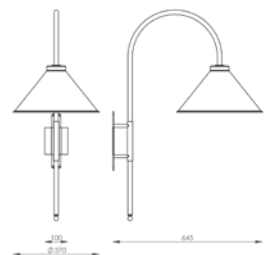

(imagem meramente ilustrativa)

LUMINÁRIAS DE JARDIM

J 001/26

LUMINÁRIA DE JARDIM
(Cúpula 26 cm)

Cor: Marrom
Dimensões:
L260 X P450 X A685
Soquete: 1X E27
Lâmpada: BULBO LED

Dimensões J 001/26

J 001/31

LUMINÁRIA DE JARDIM
(Cúpula 31 cm)

Dimensões: L310 X P474 X A685

Dimensões J 001/31

J 001/37

LUMINÁRIA DE JARDIM
(Cúpula 37 cm)

Dimensões: L370 X P645 X A905

Dimensões J 001/37

J 002/26

LUMINÁRIA DE JARDIM (Cúpula 26 cm)

Cor: Cobre
 Dimensões: L260 X P460 X A490
 Soquete: 1X E27
 Lâmpada: BULBO LED

Dimensões J 002/26

J 002/31

LUMINÁRIA DE JARDIM (Cúpula 31 cm)

Dimensões: L310 X P475 X A685

Dimensões J 002/31

J 004/26

LUMINÁRIA DE JARDIM (Mini cúpula 26 cm)