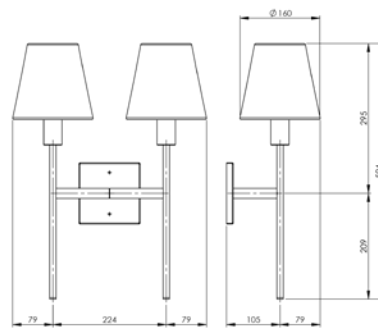

ARANDELA FILIPPO
AR 131

LUMINÁRIA DE JARDIM MINI
(CÚPULA 26cm)
J 004/26

LUMINÁRIA DE JARDIM PICCOLA
J 005

Peças com
canopla quadrada
de 120 X 120 X 13

ARANDELA TOCHEIRO DUPLA
AR 129

Peças com
canopla retangular
de 145 X 105 X 13