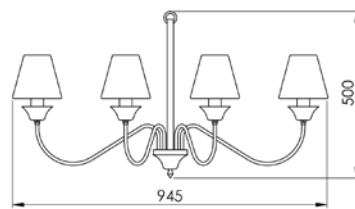

LUSTRE TOCHEIRO MINI
LU 411/M

LUSTRE TOCHEIRO
LU 411

LUSTRE HORIZONTAL 6 BRAÇOS
LU 405/6

Todas as medidas estão em milímetros

LUSTRE HORIZONTAL 8 BRAÇOS
LU 405/8

LUSTRE TORRE 5 BRAÇOS
LU 408

LUSTRE HORIZONTAL 12 BRAÇOS
LU 405/12