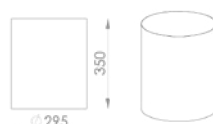

Cúpula Gaiola - Ø295 x 350

- Pendente Gaiola.