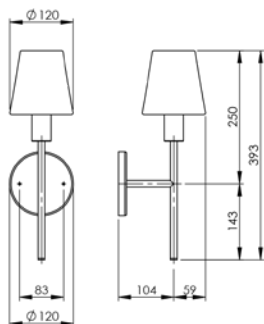

ARANDELA TOCHEIRO MINI

AR 124