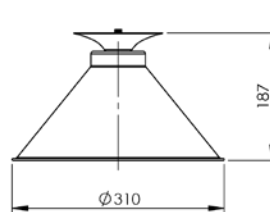

PLAFON FOCO - 31 cm
PL 801/31