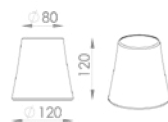

Cúpula Globo Ø120 x 120 x Ø80

- Arandela Tocheiro Mini;
- Arandela Amalfi;
- Lustre Tocheiro Mini;
- Lustre Globo P;
- Pendente Gaiola 4 Braços;