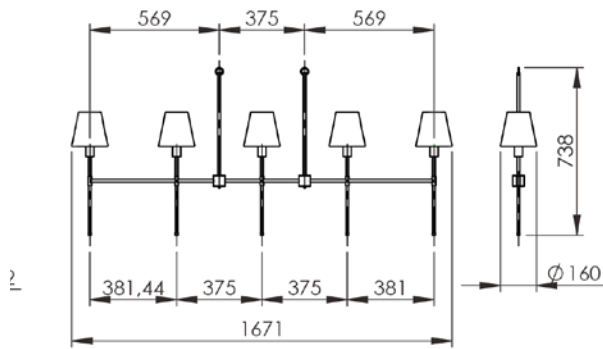

PENDENTE VOLTERRA
PE 517