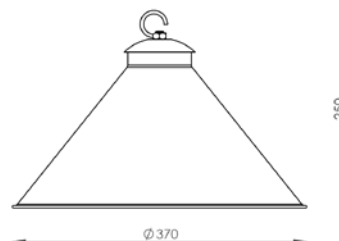

PENDENTE ÚNICO
(Cúpula Cônica - 37cm)**

Cor: Preto
Dimensões: D370 X A250
Soquete: 1X E27
Lâmpada: BULBO LED

(*) 50 cm de corrente fina;

(**) 80 cm de corrente grossa;

(***) tala com regulagem (SUPORTE BARRA CHATA) de 37 a 67cm;