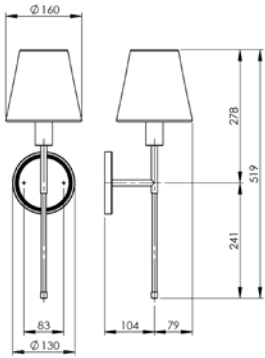

ARANDELA VOLTERRA
AR 130