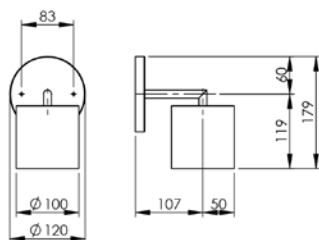

ARANDELA CILINDRO 10cm

AR 117/10