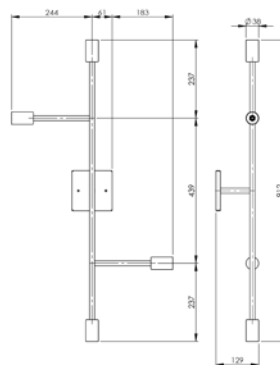

PLAFONS

Peças com canopla
de 152 X 75 X 61

LUMINÁRIA CORSE
LM 702